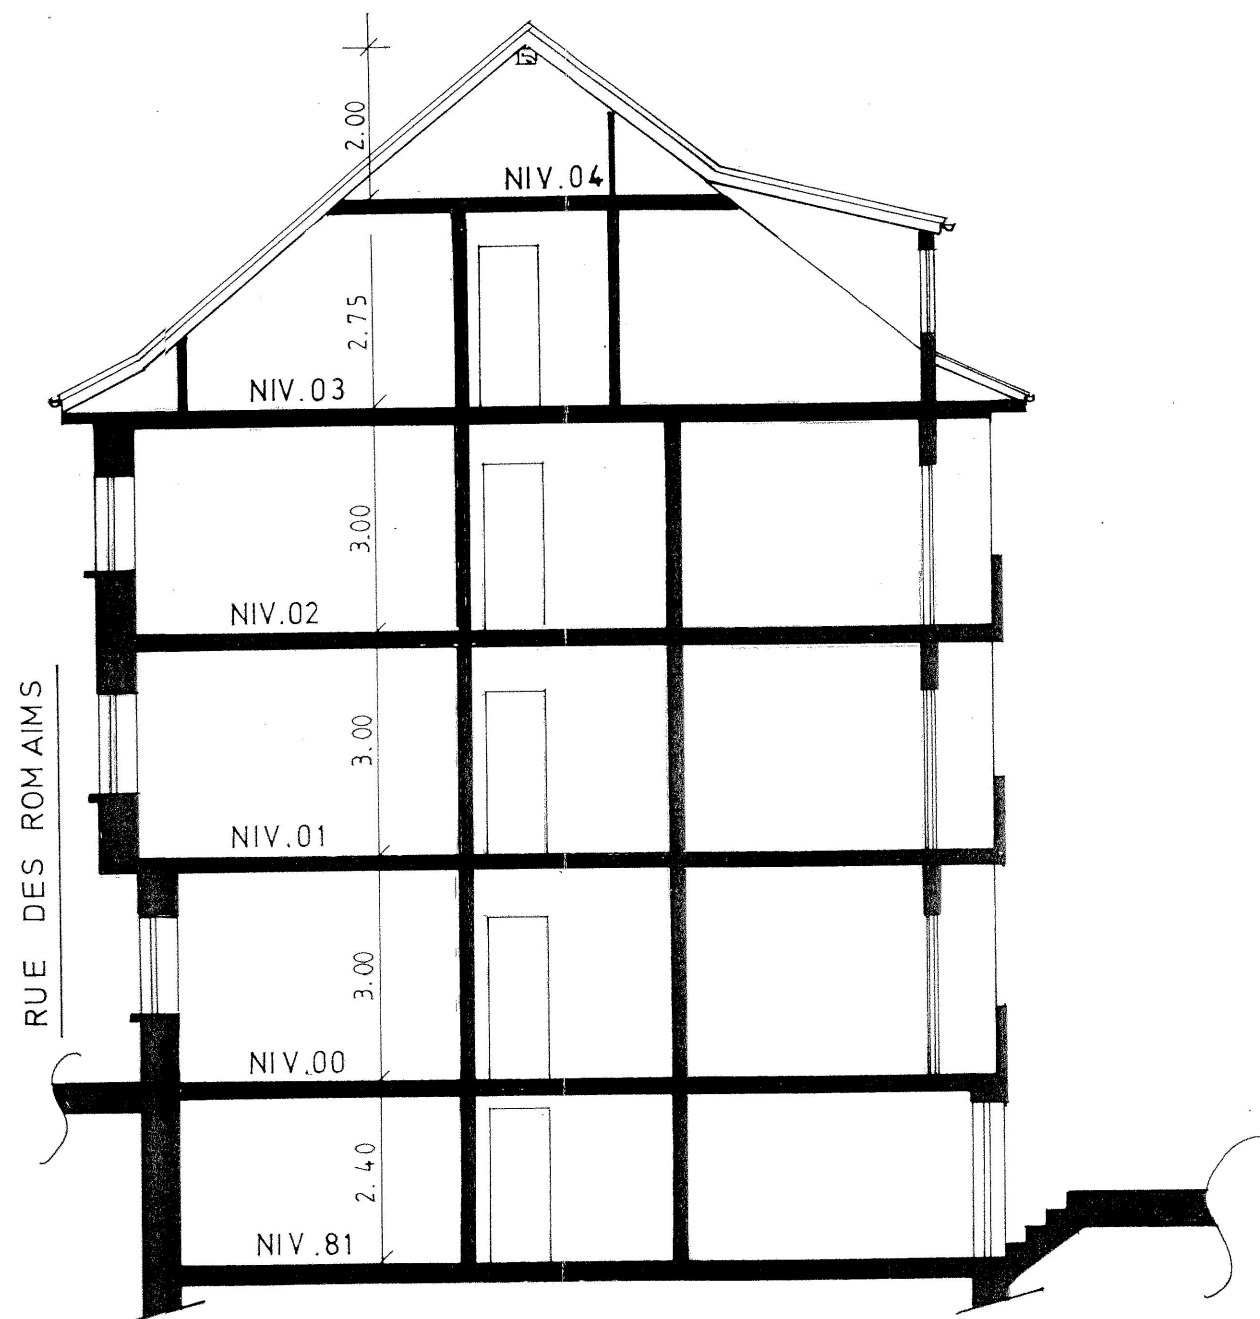

COUPE

NIV.04 4EME ETAGE

RUE DES ROMAINS

BLOC A

RESERVE A L' ADMINISTRATION	COMMUNE DE : LUXEMBOURG SECTION : HOEDE BONNEVOIE		
	IMMOBILIERE WEISEN S.A R.L 9, rue de l' église L-3316 BERGEM	CADASTRE VERTICAL LEVEES; METRAGES PROMOTIONS IMMOBILIERES	TEL: 518108 FAX: 524918 GSM 021268949
	NOM DE L' IMMEUBLE	N° CAD: 636/6419	
ADRESSE DE L' IMMEUBLE	20, RUE DES ROMAINS		Immobilière WEISEN S.A.R.L. Gérant: WEISEN Romain Technicien en Bâtiment BERGEM, LE 20/12/93 <i>[Signature]</i>
			ECHELLE: 1/ 100