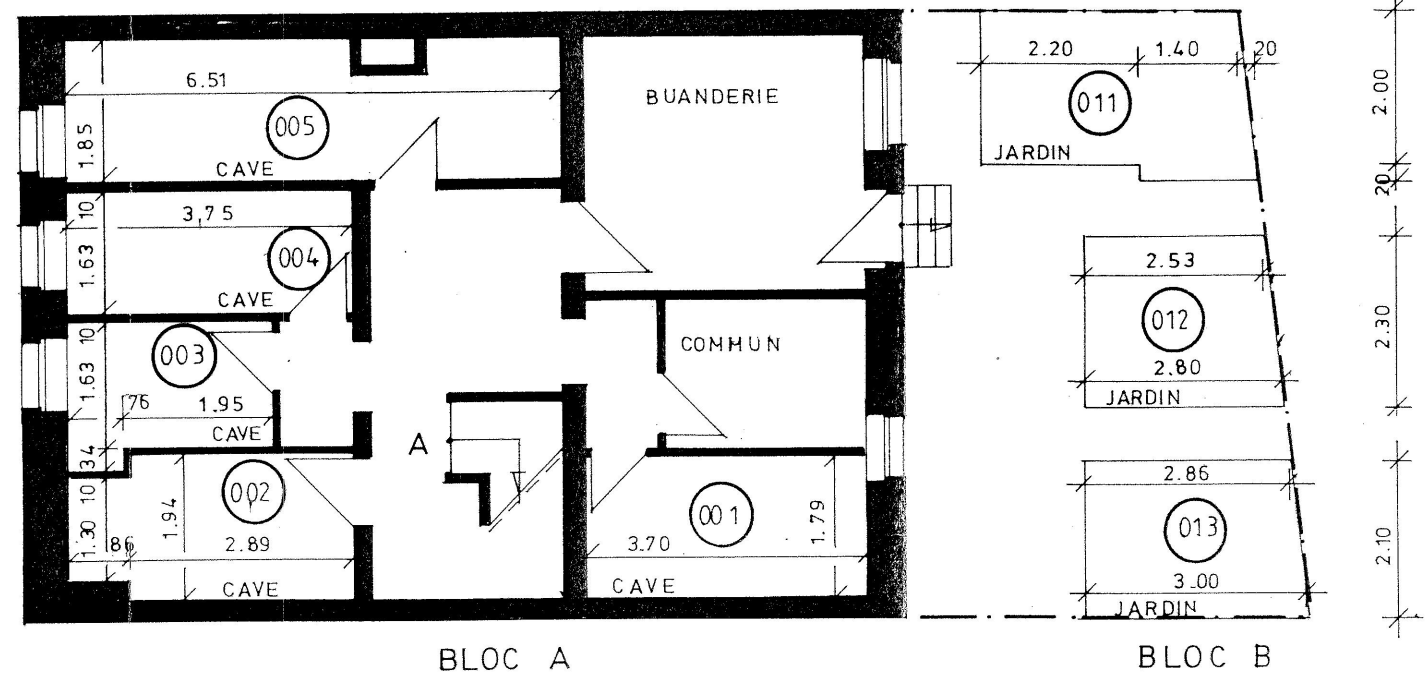

NIV. 81 SOUS-SOL

RUE DES ROMAINS

RESERVE A L' ADMINISTRATION		COMMUNE DE : LUXEMBOURG SECTION : HOEDE BONNEVOIE		
	IMMOBILIERE WEISEN S.A R.L 9, rue de l' église L-3316 BERGEM	CADASTRE VERTICAL	TEL: 518108	
		LEVEES; METRAGES	FAX: 524918	
		PROMOTIONS IMMOBILIERES	GSM 021268949	
NOM DE L' IMMEUBLE	N° CAD: 636/6419		Immobilière WEISEN S.A.R.L. Gérant: WEISEN Romain Technicien en Bâtiment BERGEM, LE 28/12/18 	
ADRESSE DE L' IMMEUBLE	20, RUE DES ROMAINS			ECHELLE: 1/ 100