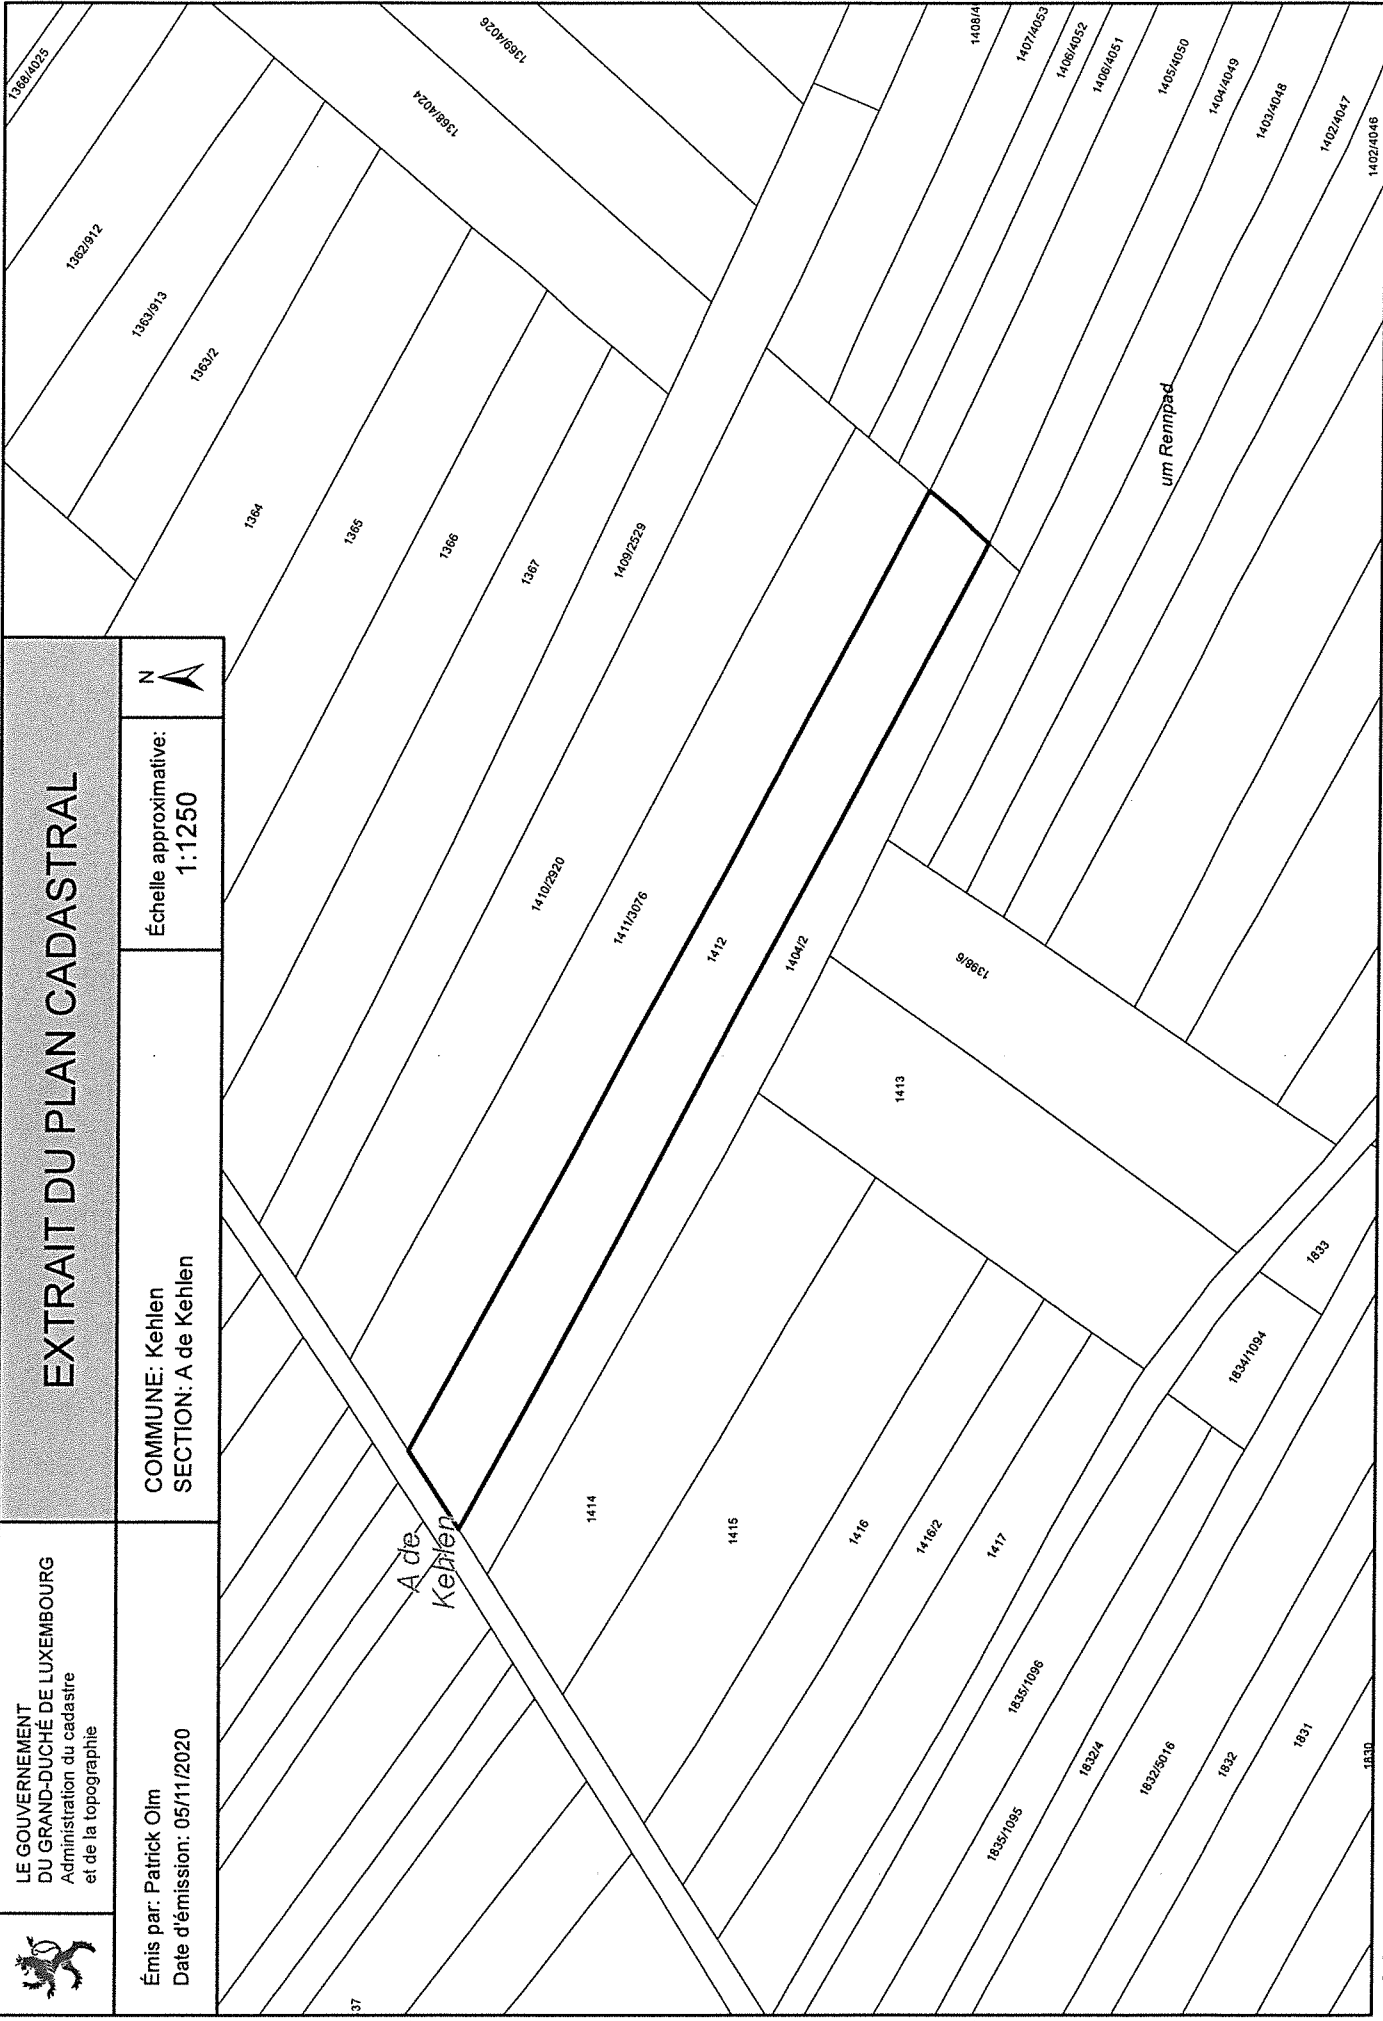

Émis par: Patrick Olm

Date d'émission: 05/11/2020

COMMUNE: Kehlen
SECTION: A de Kehlen

Échelle approximative:
1:1250

37

A de
Kehlen

um Rempad

LE GOUVERNEMENT
DU GRAND-DUCHÉ DE LUXEMBOURG
Administration du cadastre
et de la topographie