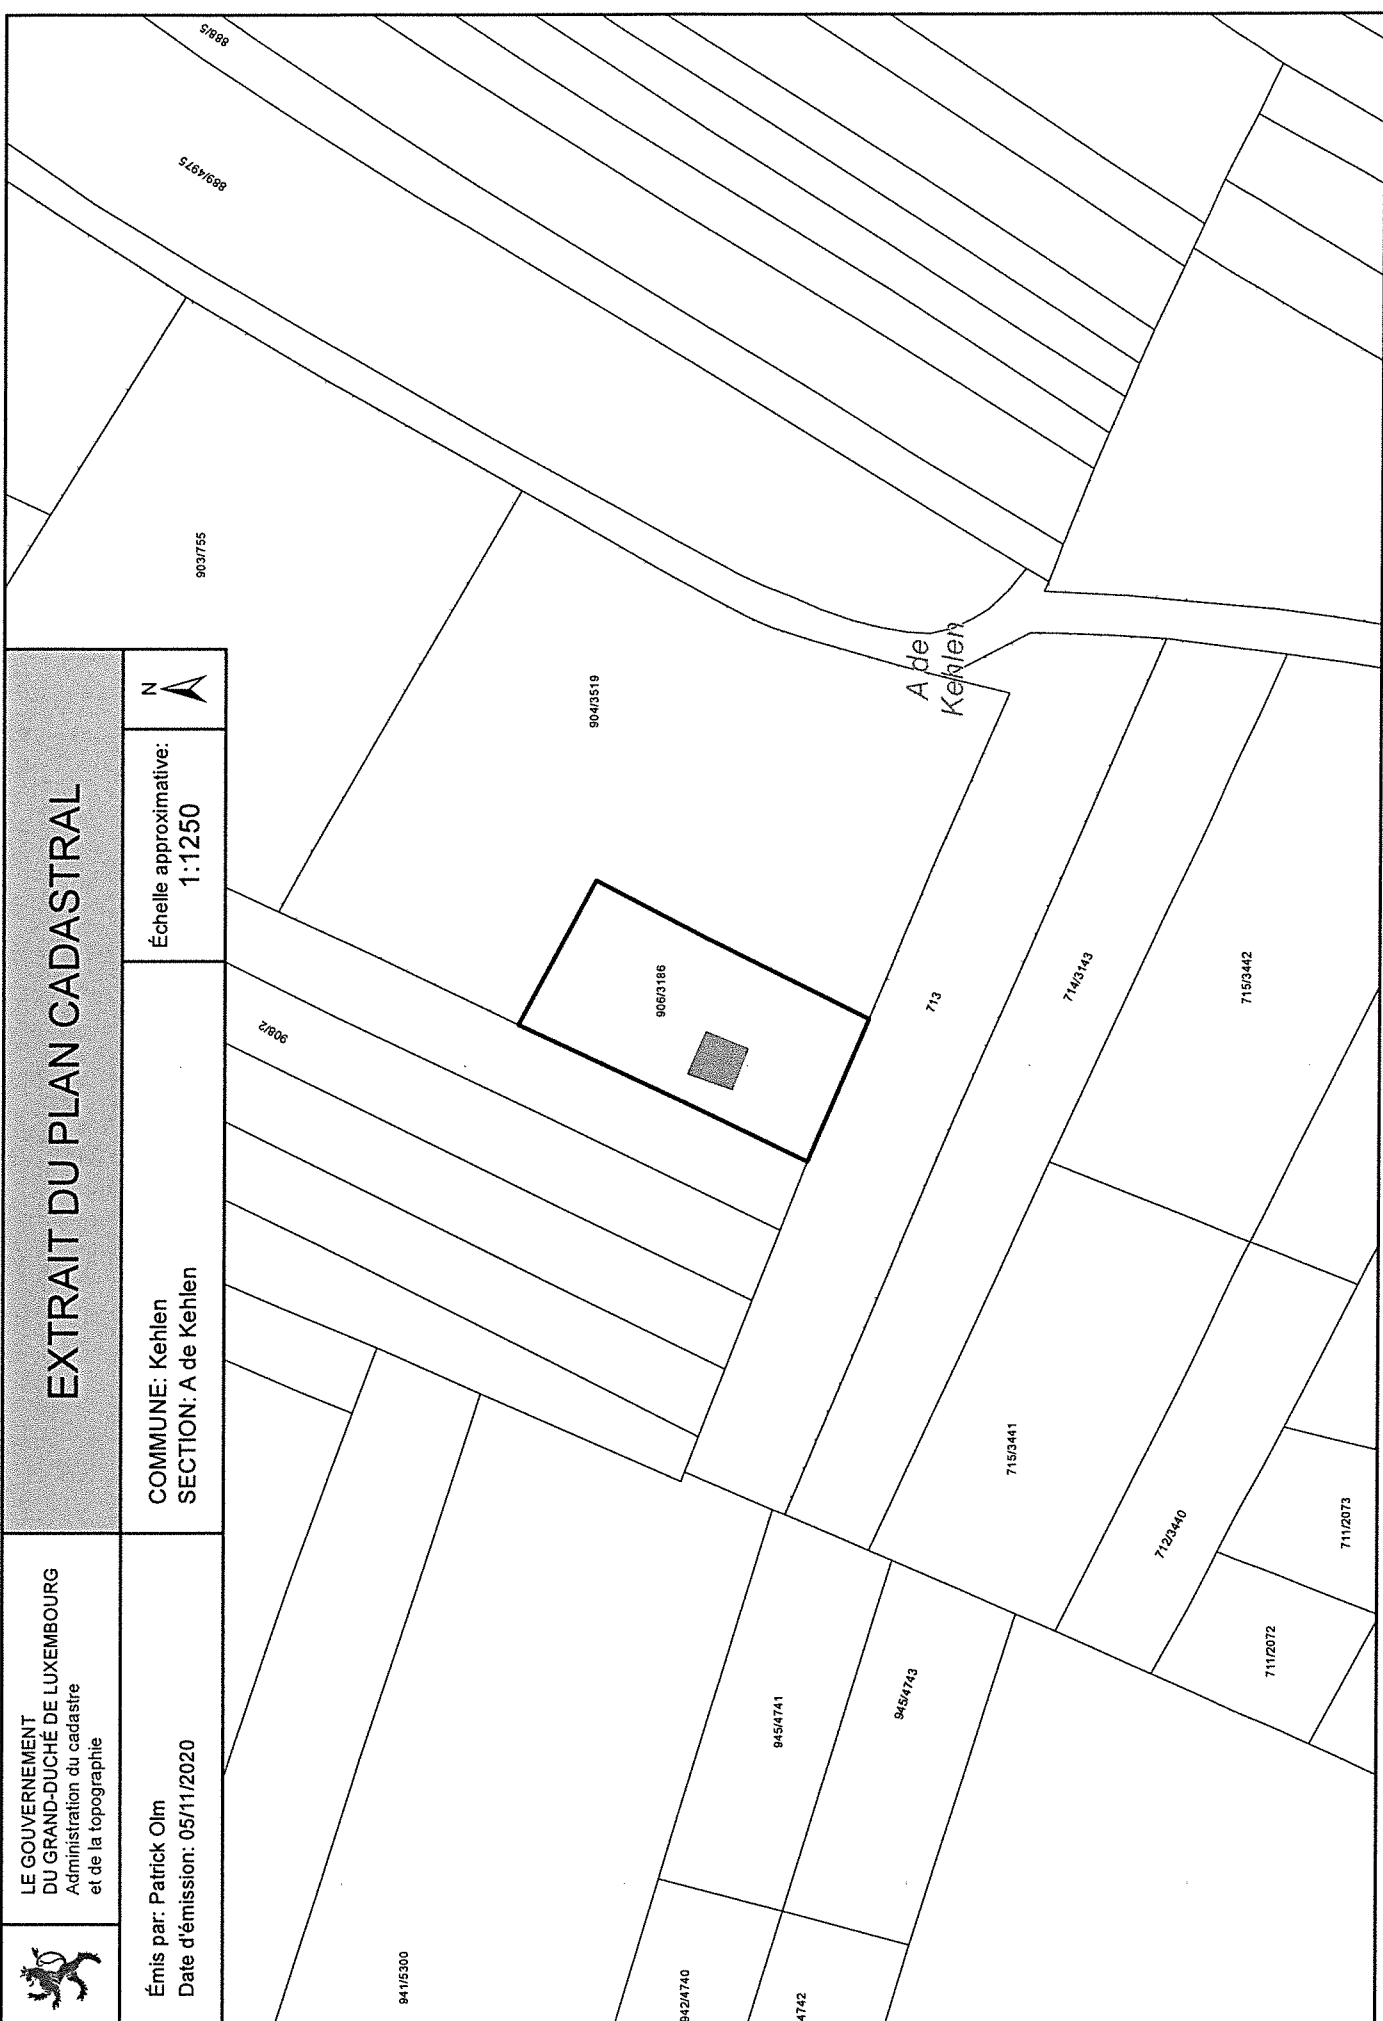

LE GOUVERNEMENT DU GRAND-DUCHÉ DE LUXEMBOURG Administration du cadastre et de la topographie	EXTRAIT DU PLAN CADASTRAL	
Émis par: Patrick Olm Date d'émission: 05/11/2020	COMMUNE: Kehlen SECTION: A de Kehlen	Échelle approximative: 1:1250	N