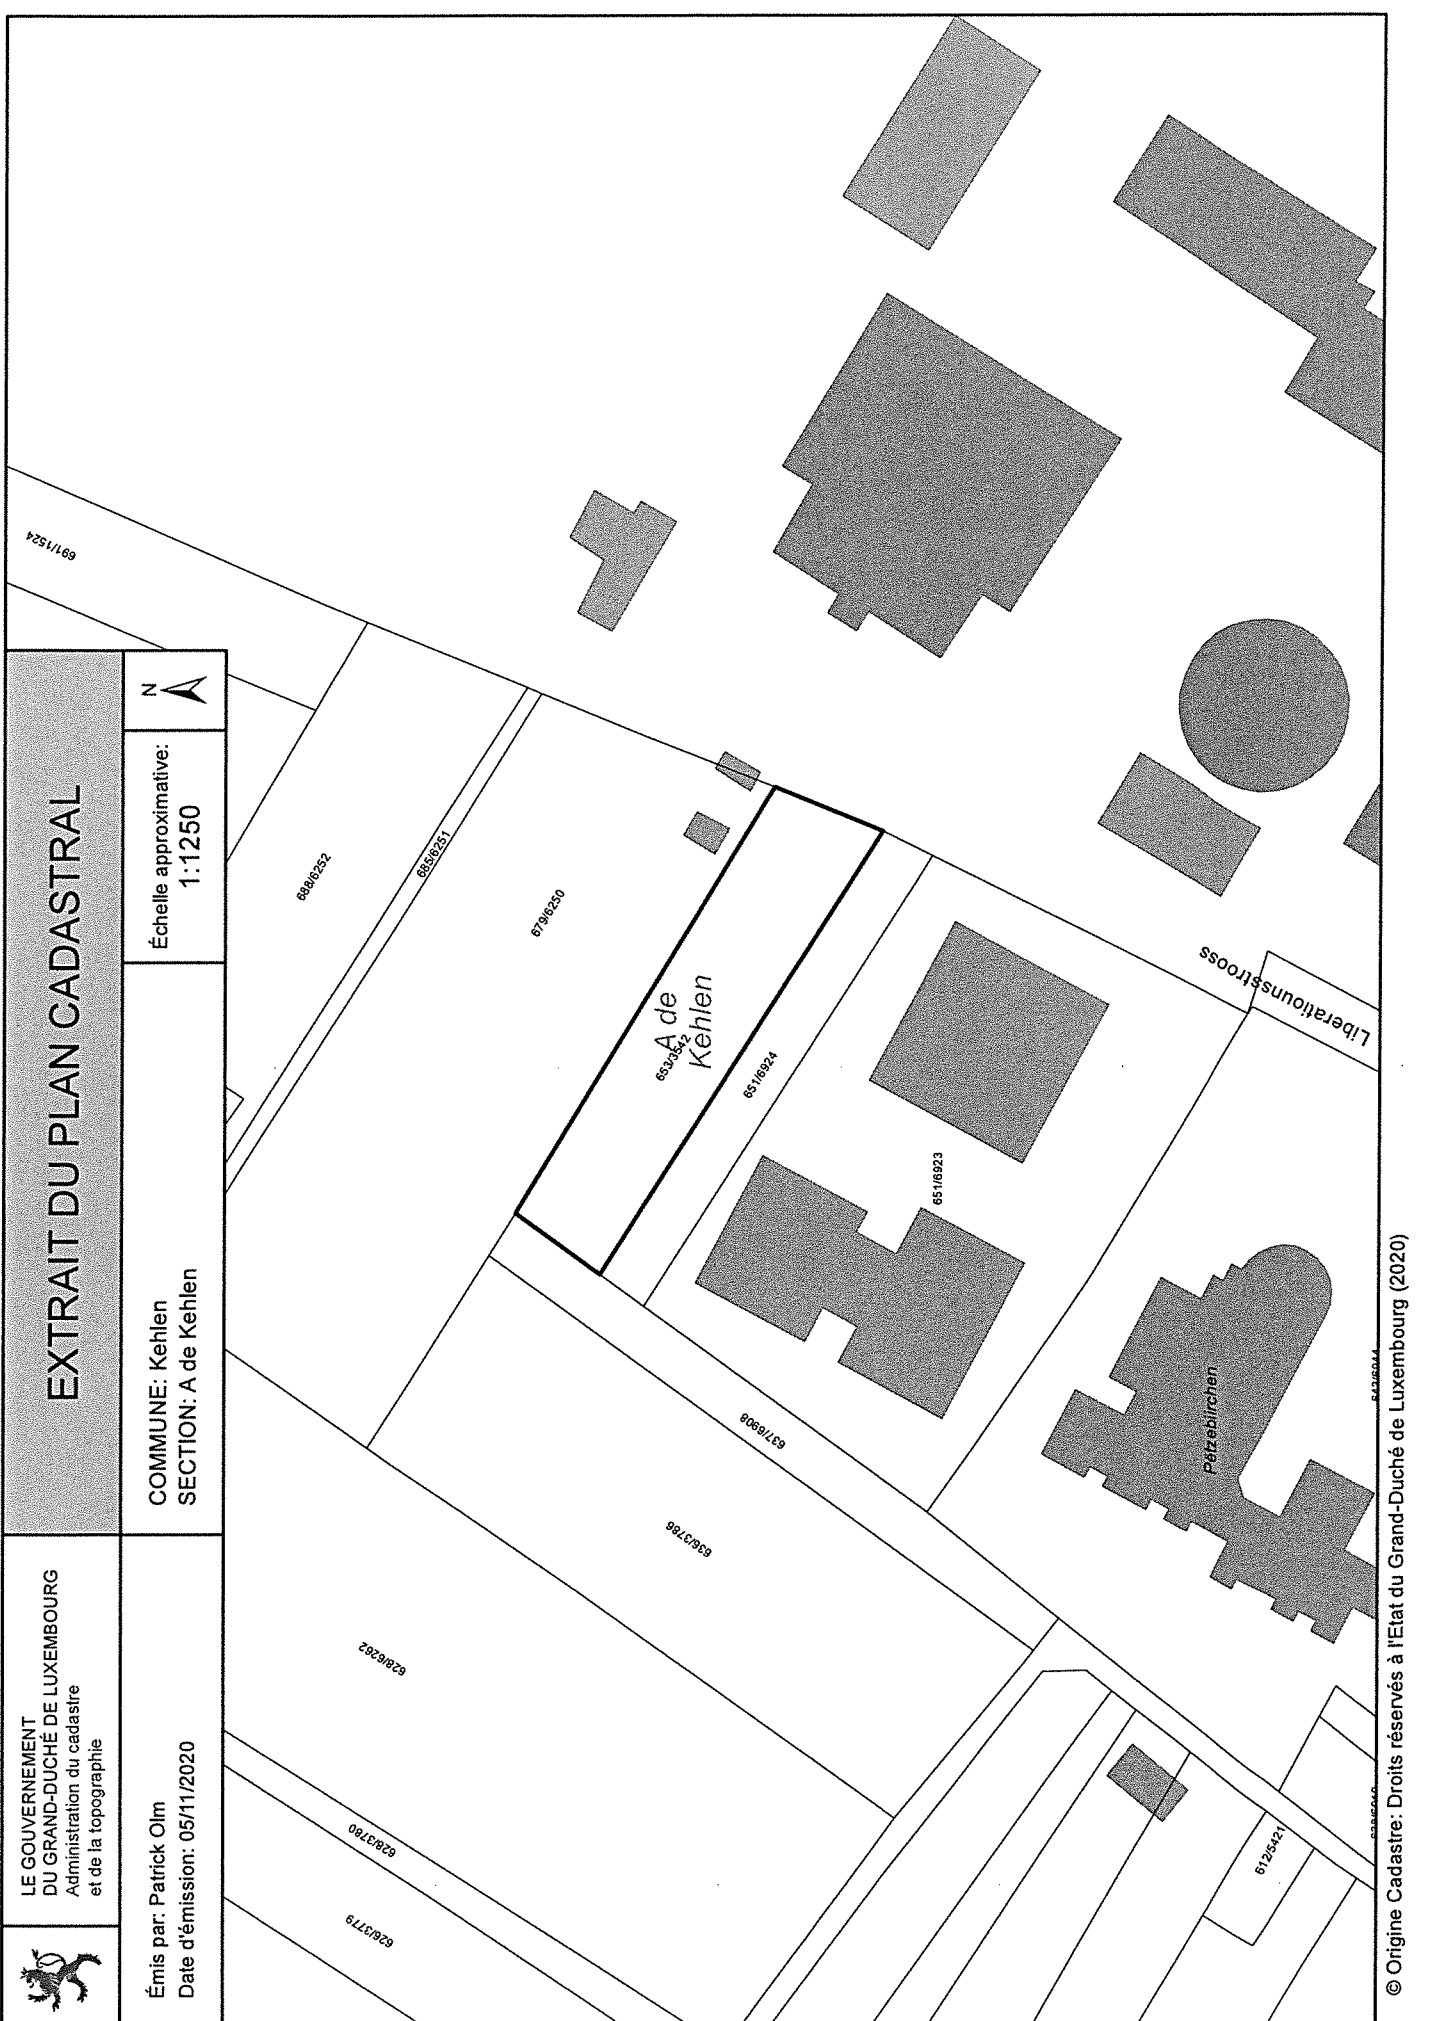

LE GOUVERNEMENT
DU GRAND-DUCHÉ DE LUXEMBOURG
Administration du cadastre
et de la topographie

EXTRAIT DU PLAN CADASTRAL

Émis par: Patrick Olm
Date d'émission: 05/11/2020

COMMUNE: Kehlen
SECTION: A de Kehlen

Échelle approximative:
1:1250