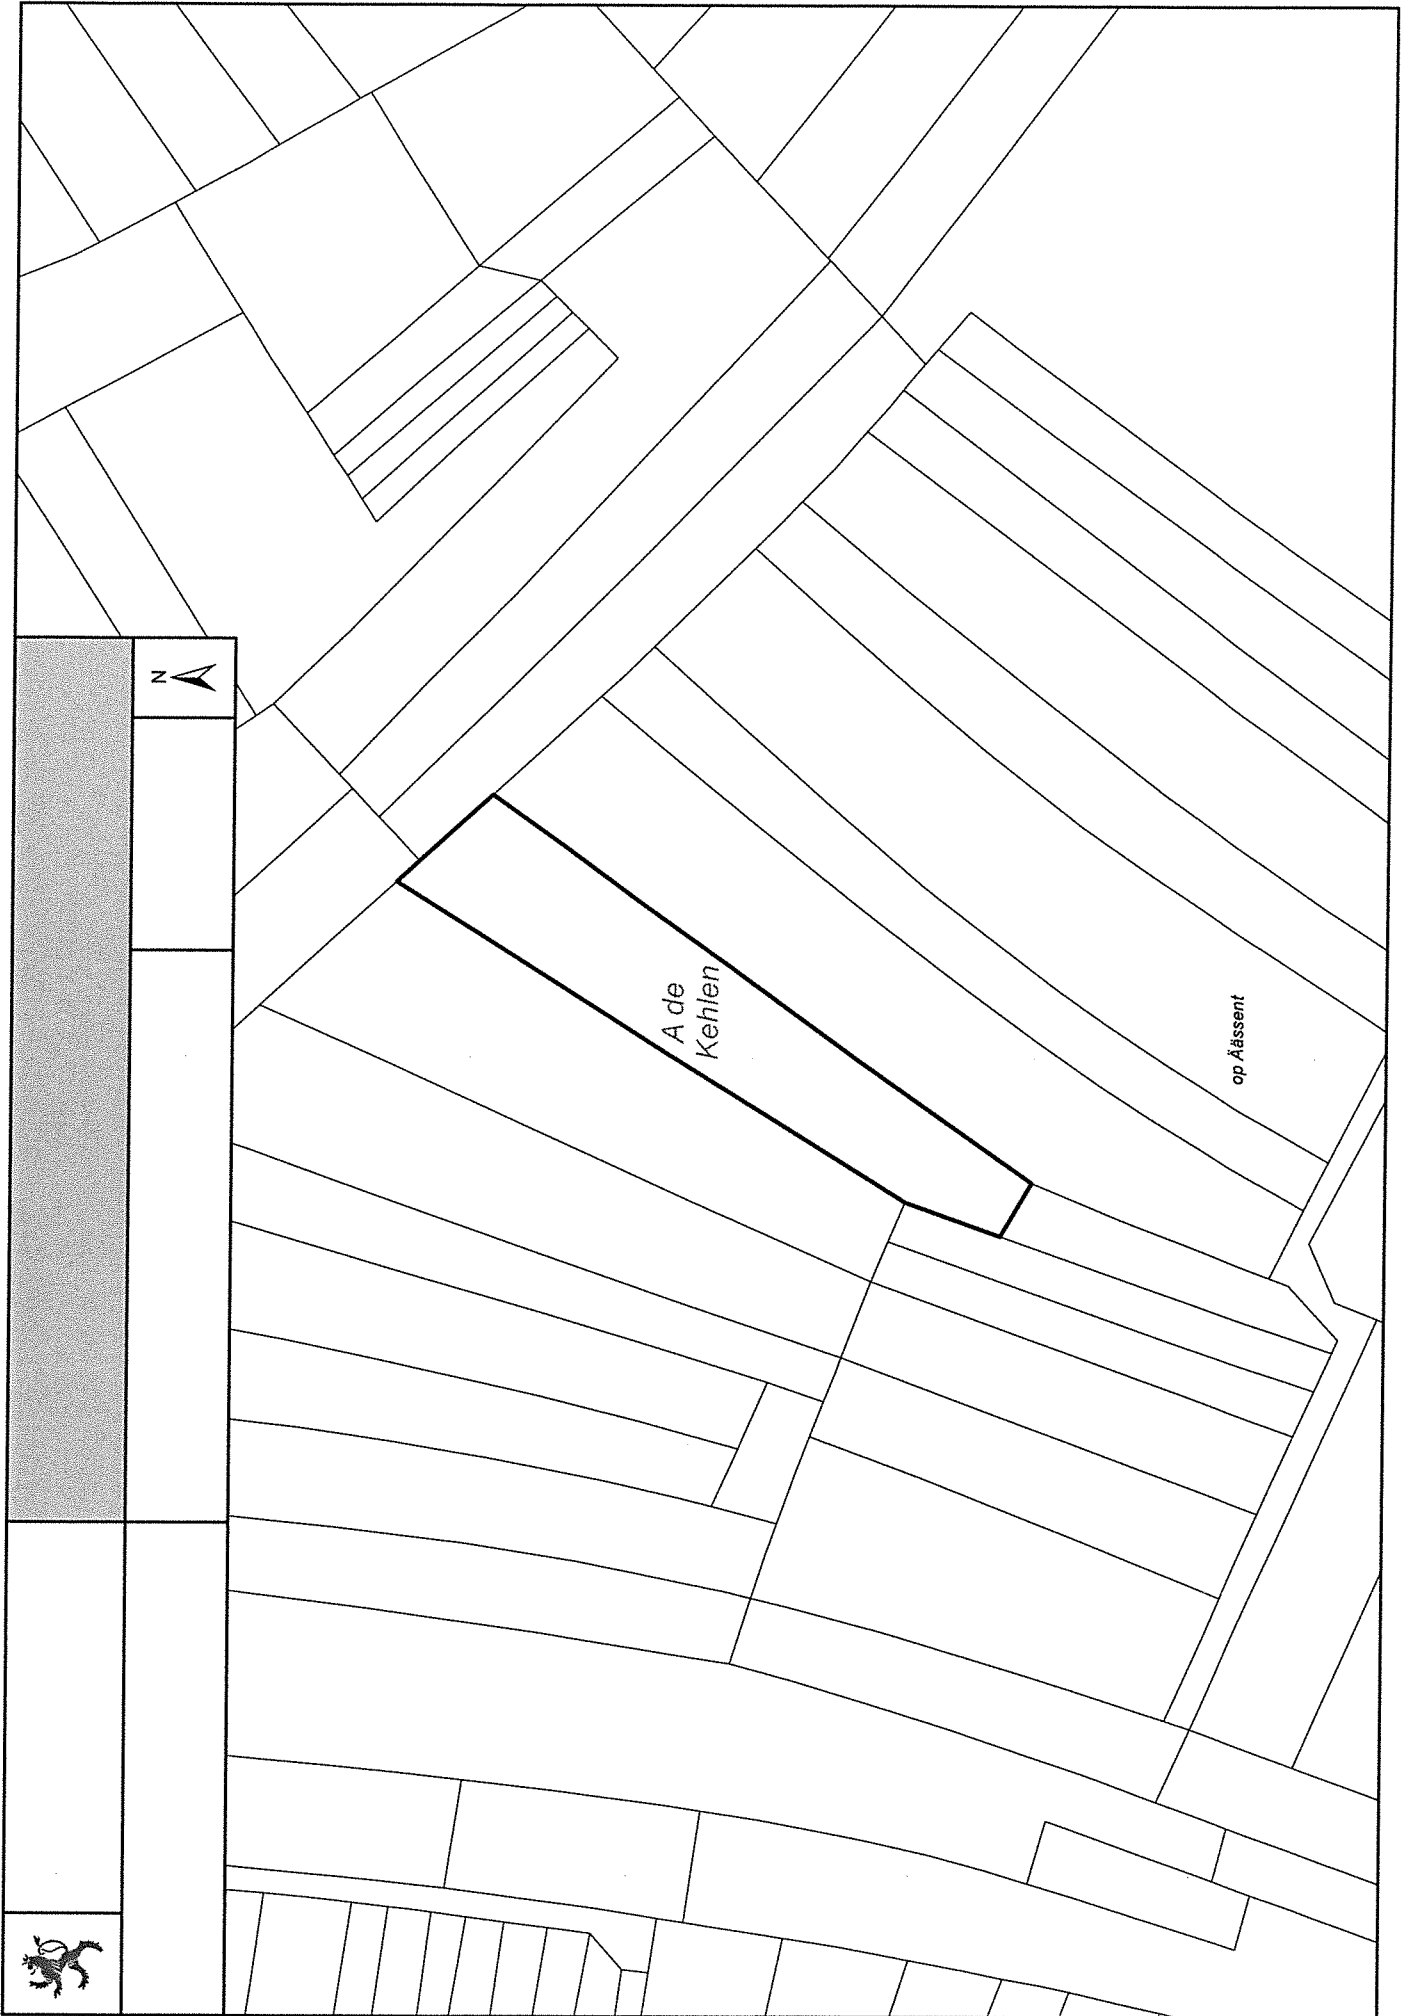

A de
Kehlen

op Aëssent