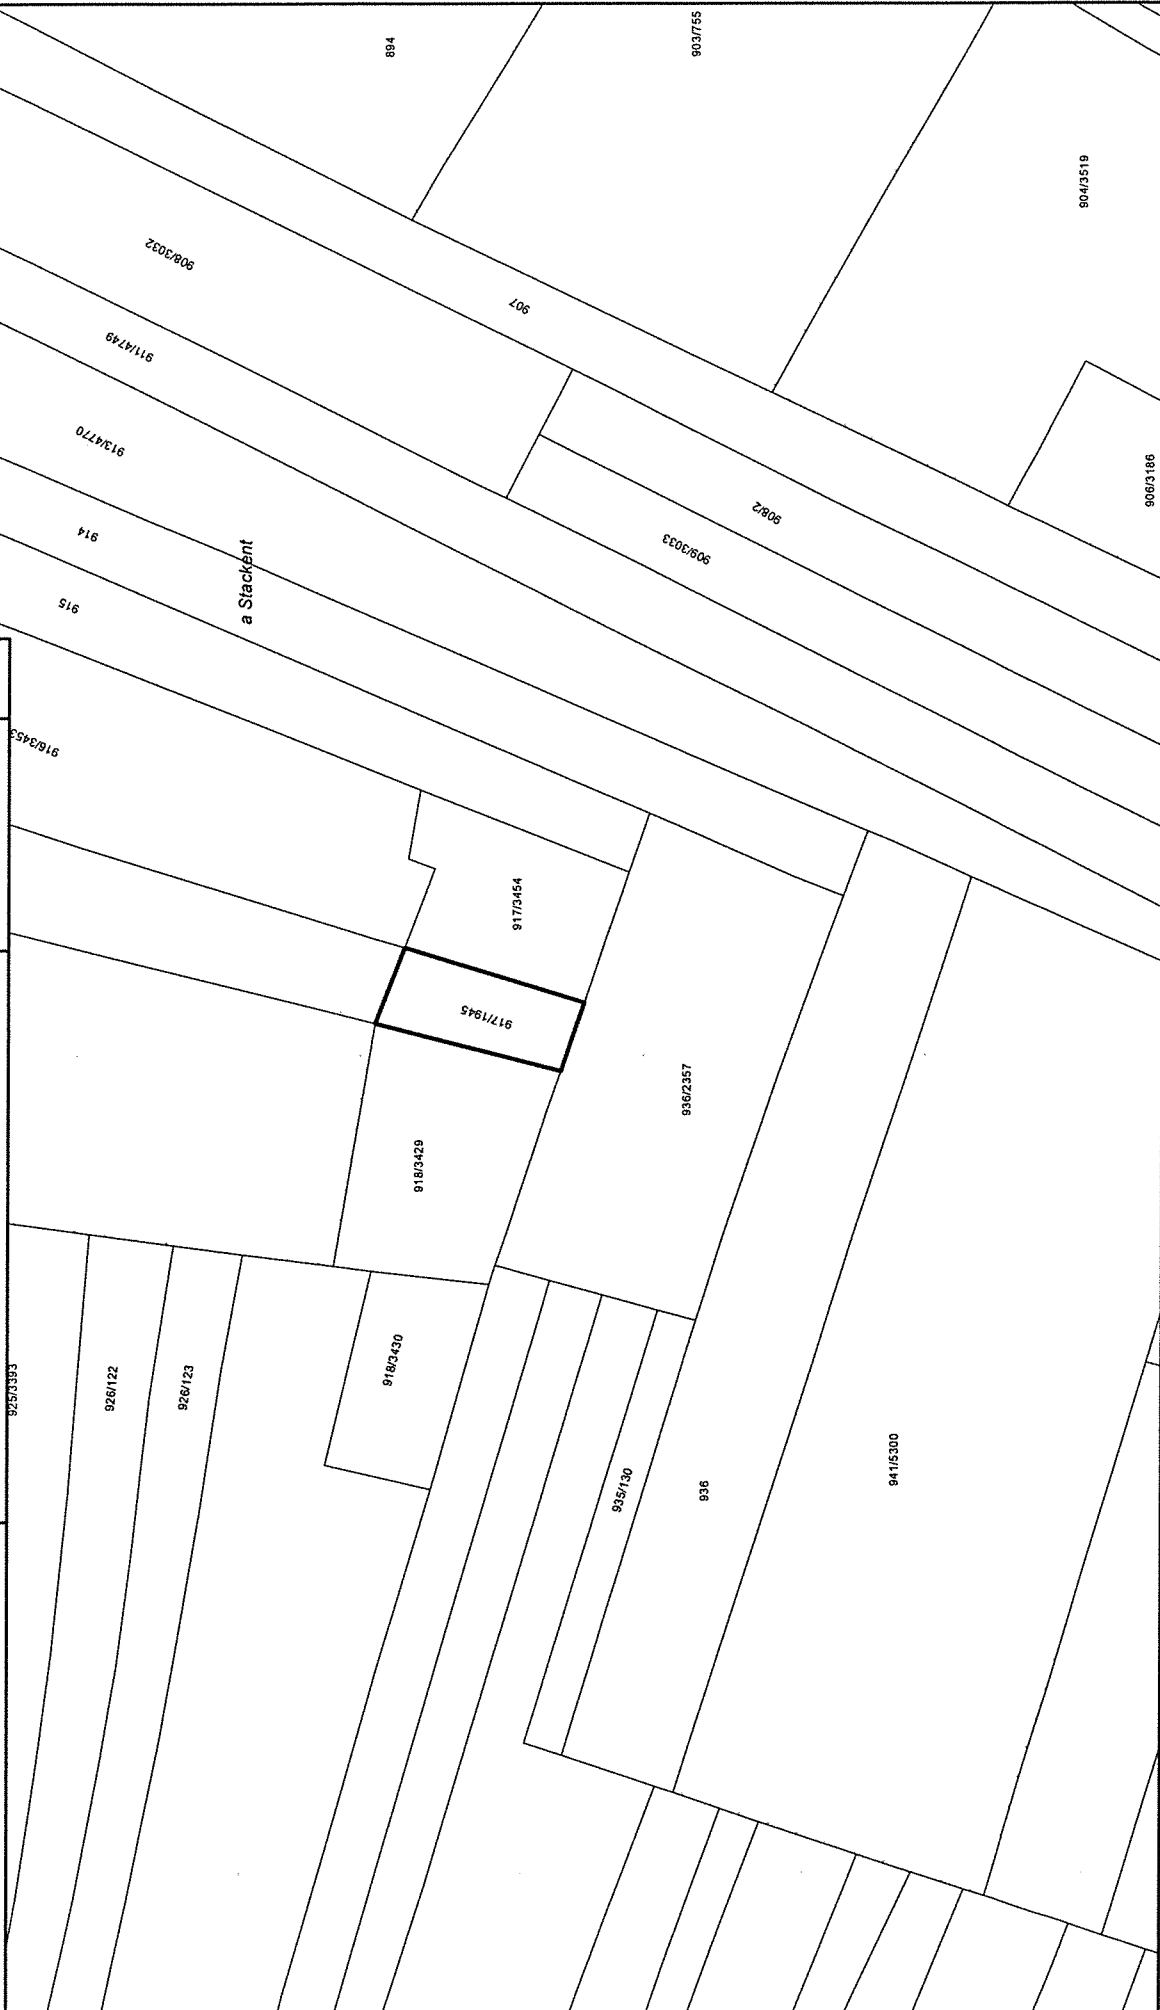

LE GOUVERNEMENT
DU GRAND-DUCHÉ DE LUXEMBOURG
Administration du cadastre
et de la topographie

EXTRAIT DU PLAN CADASTRAL

Émis par: Patrick Olm

Date d'émission: 05/11/2020

COMMUNE: Kehlen
SECTION: A de Kehlen

Échelle approximative:
1:1250