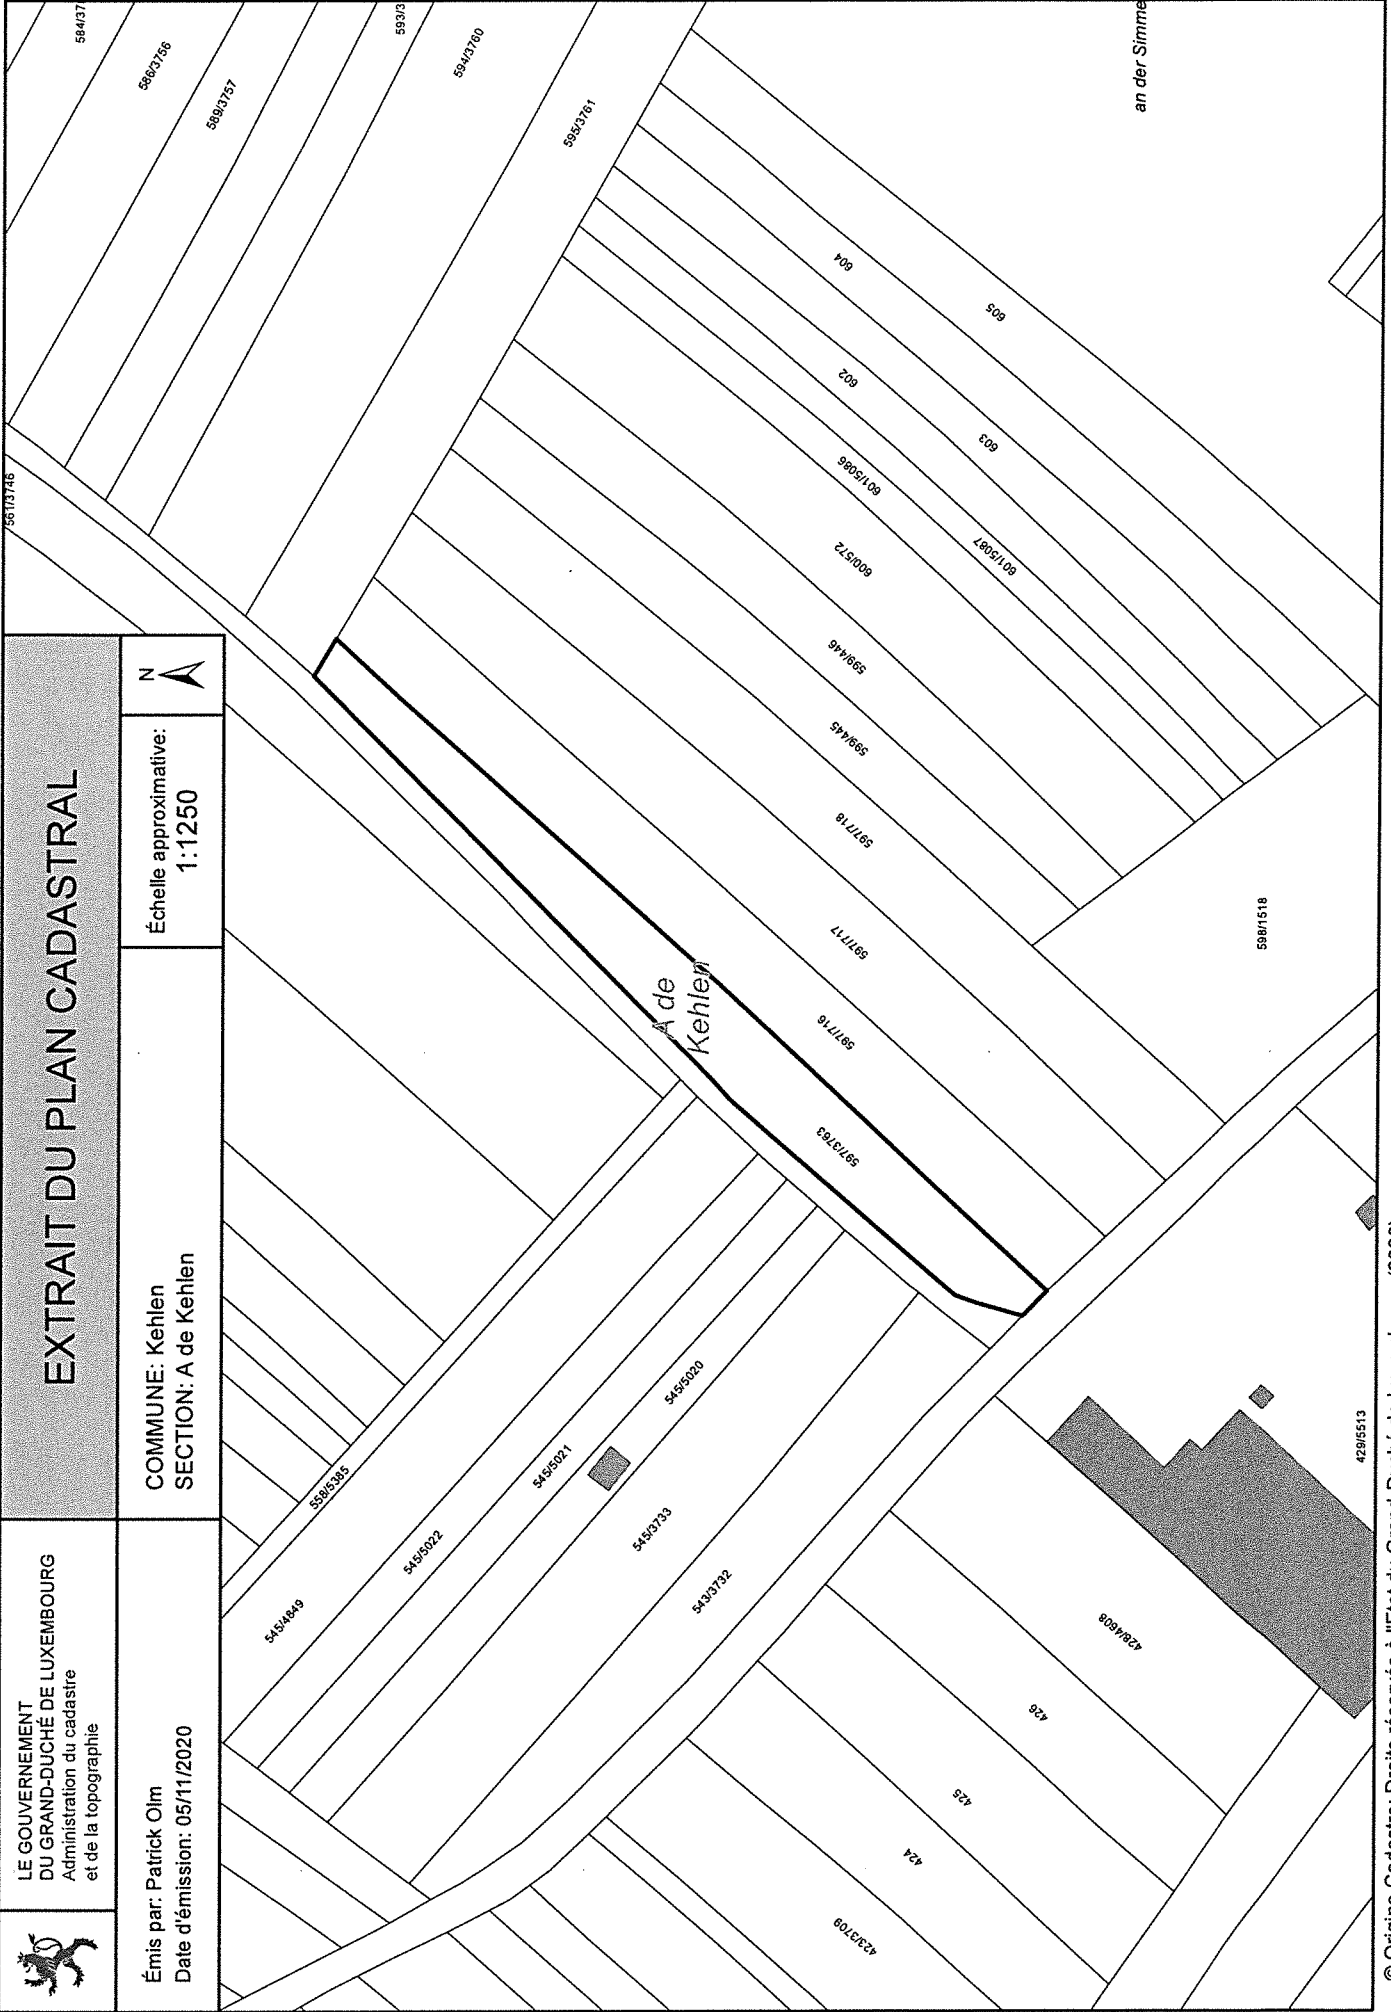

LE GOUVERNEMENT
DU GRAND-DUCHÉ DE LUXEMBOURG
Administration du cadastre
et de la topographie

EXTRAIT DU PLAN CADASTRAL

Émis par: Patrick Olim
Date d'émission: 05/11/2020

COMMUNE: Kehlen
SECTION: A de Kehlen

Échelle approximative:
1:1250