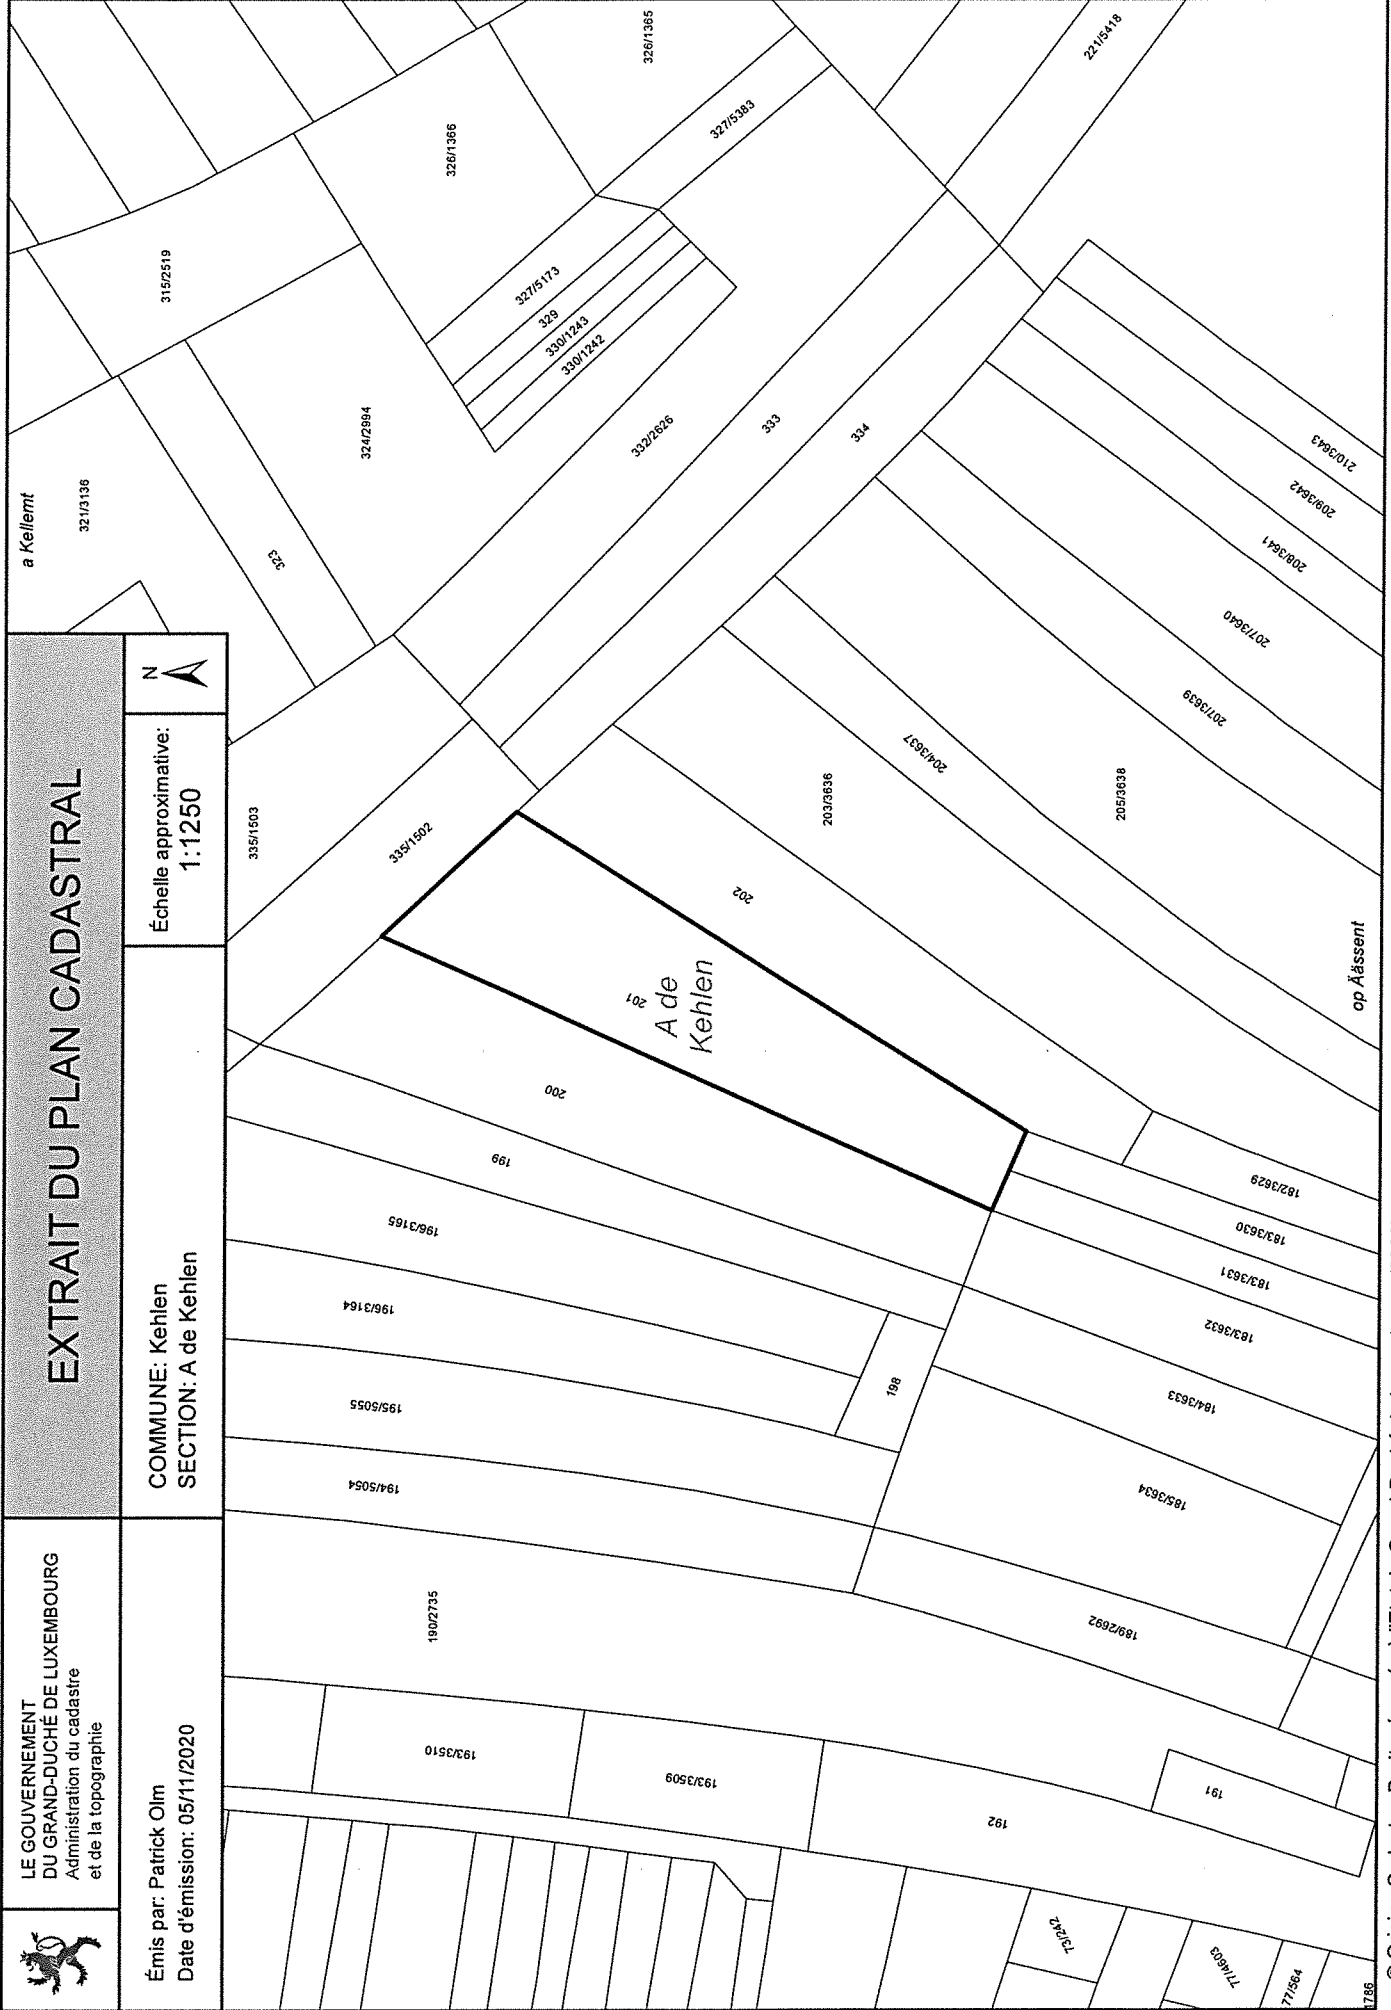

EXTRAIT DU PLAN CADASTRAL

Émis par: Patrick Olm
Date d'émission: 05/11/2020

COMMUNE: Kehlen
SECTION: A de Kehlen

Échelle approximative:
1:1250

LE GOUVERNEMENT
DU GRAND-DUCHÉ DE LUXEMBOURG
Administration du cadastre
et de la topographie