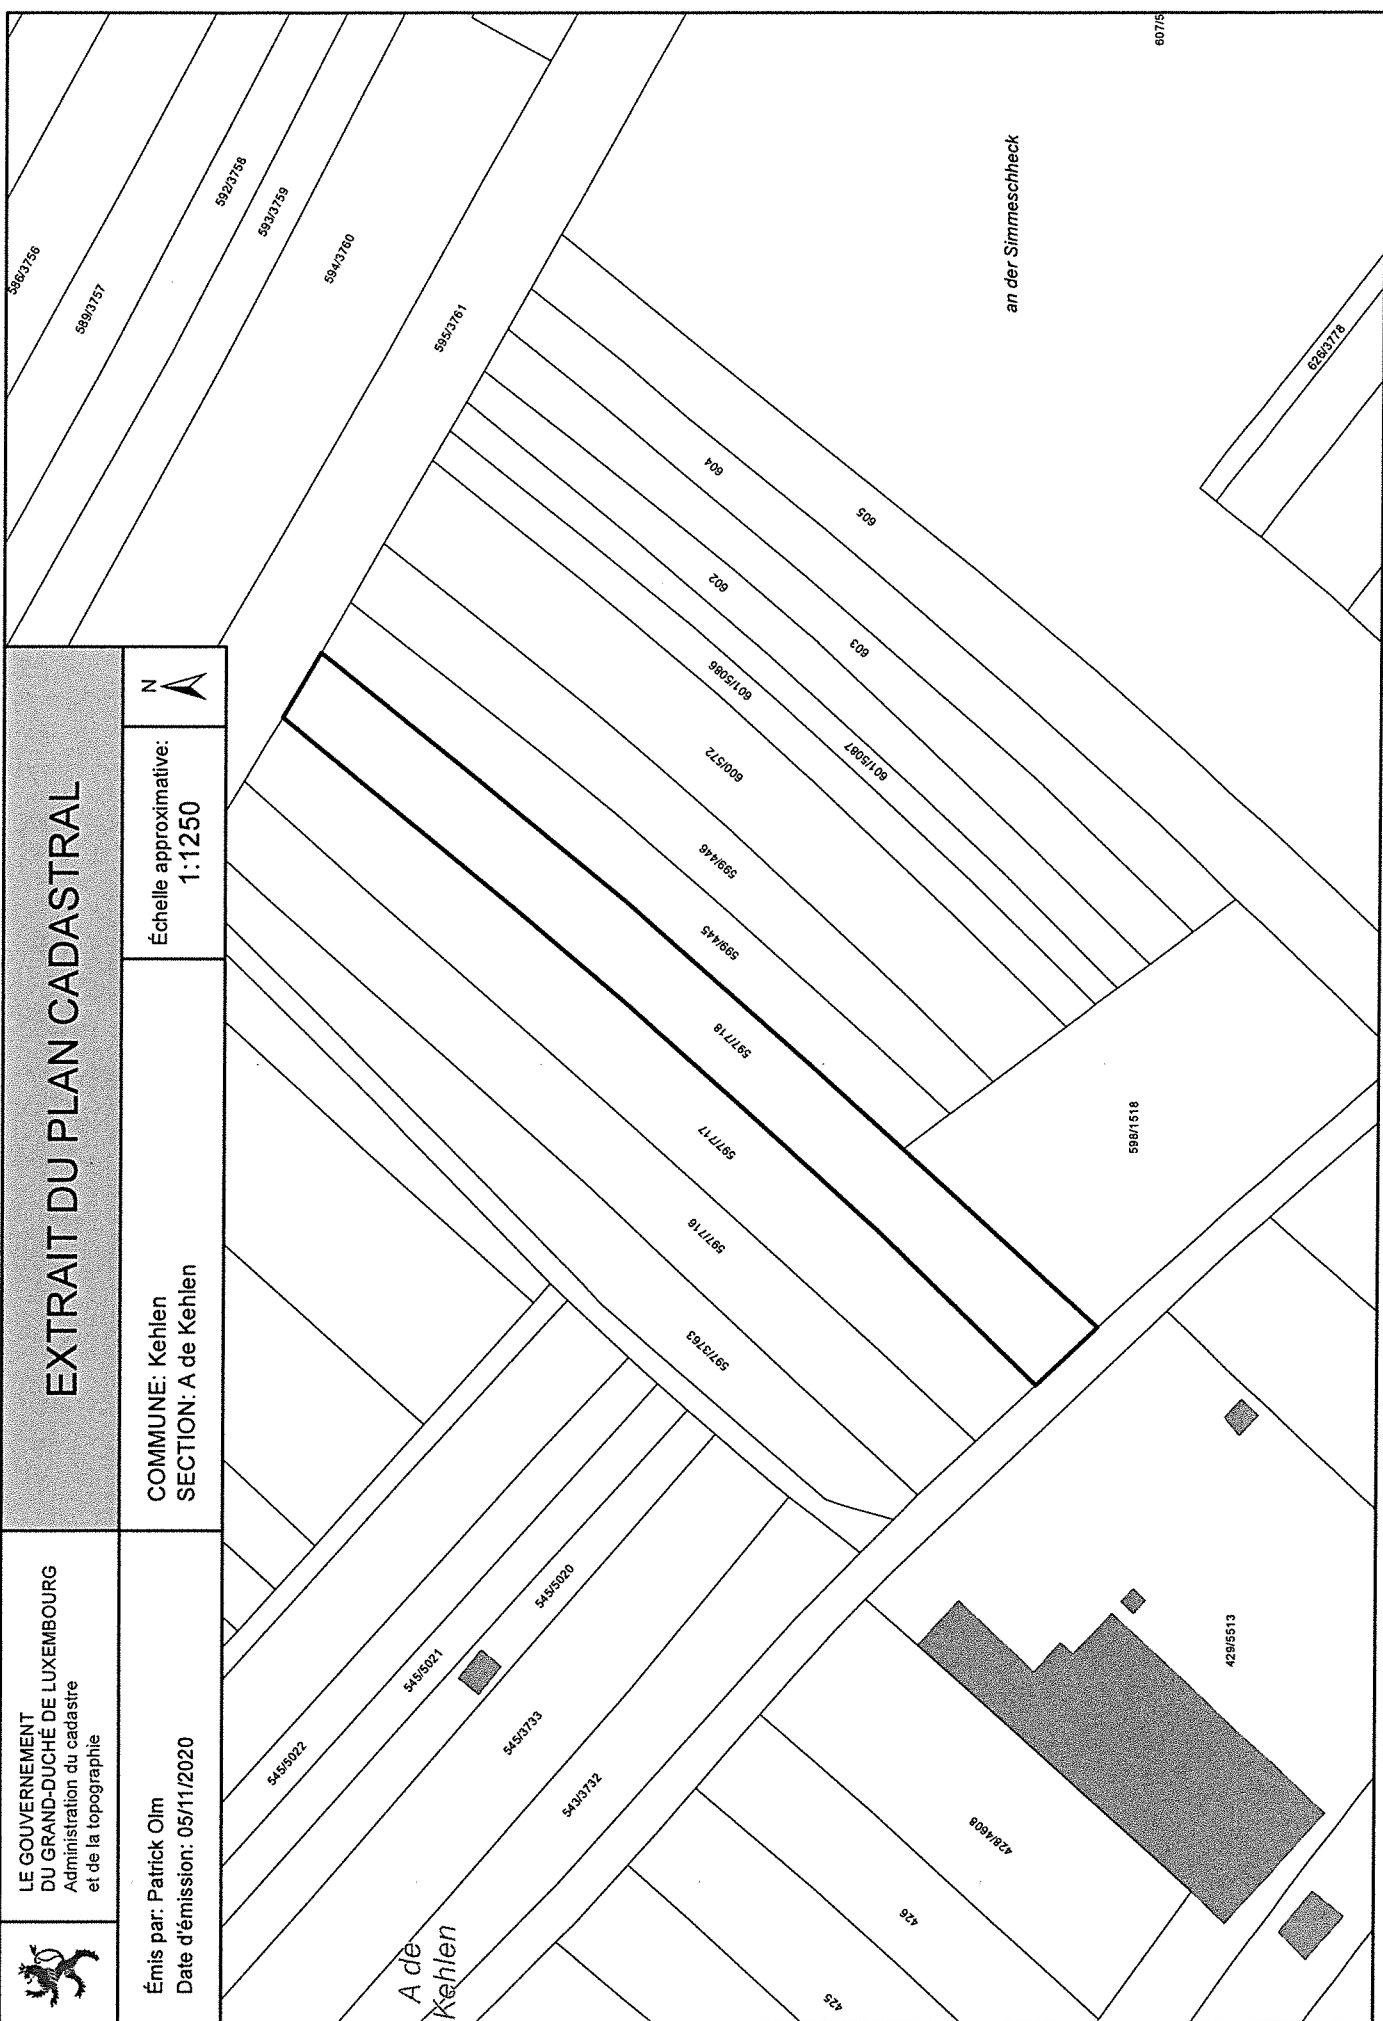

EXTRAIT DU PLAN CADASTRAL	
LE GOUVERNEMENT DU GRAND-DUCHÉ DE LUXEMBOURG Administration du cadastre et de la topographie	Émis par: Patrick Olm Date d'émission: 05/11/2020	COMMUNE: Kehlen SECTION: A de Kehlen
Échelle approximative: 1:1250		
N