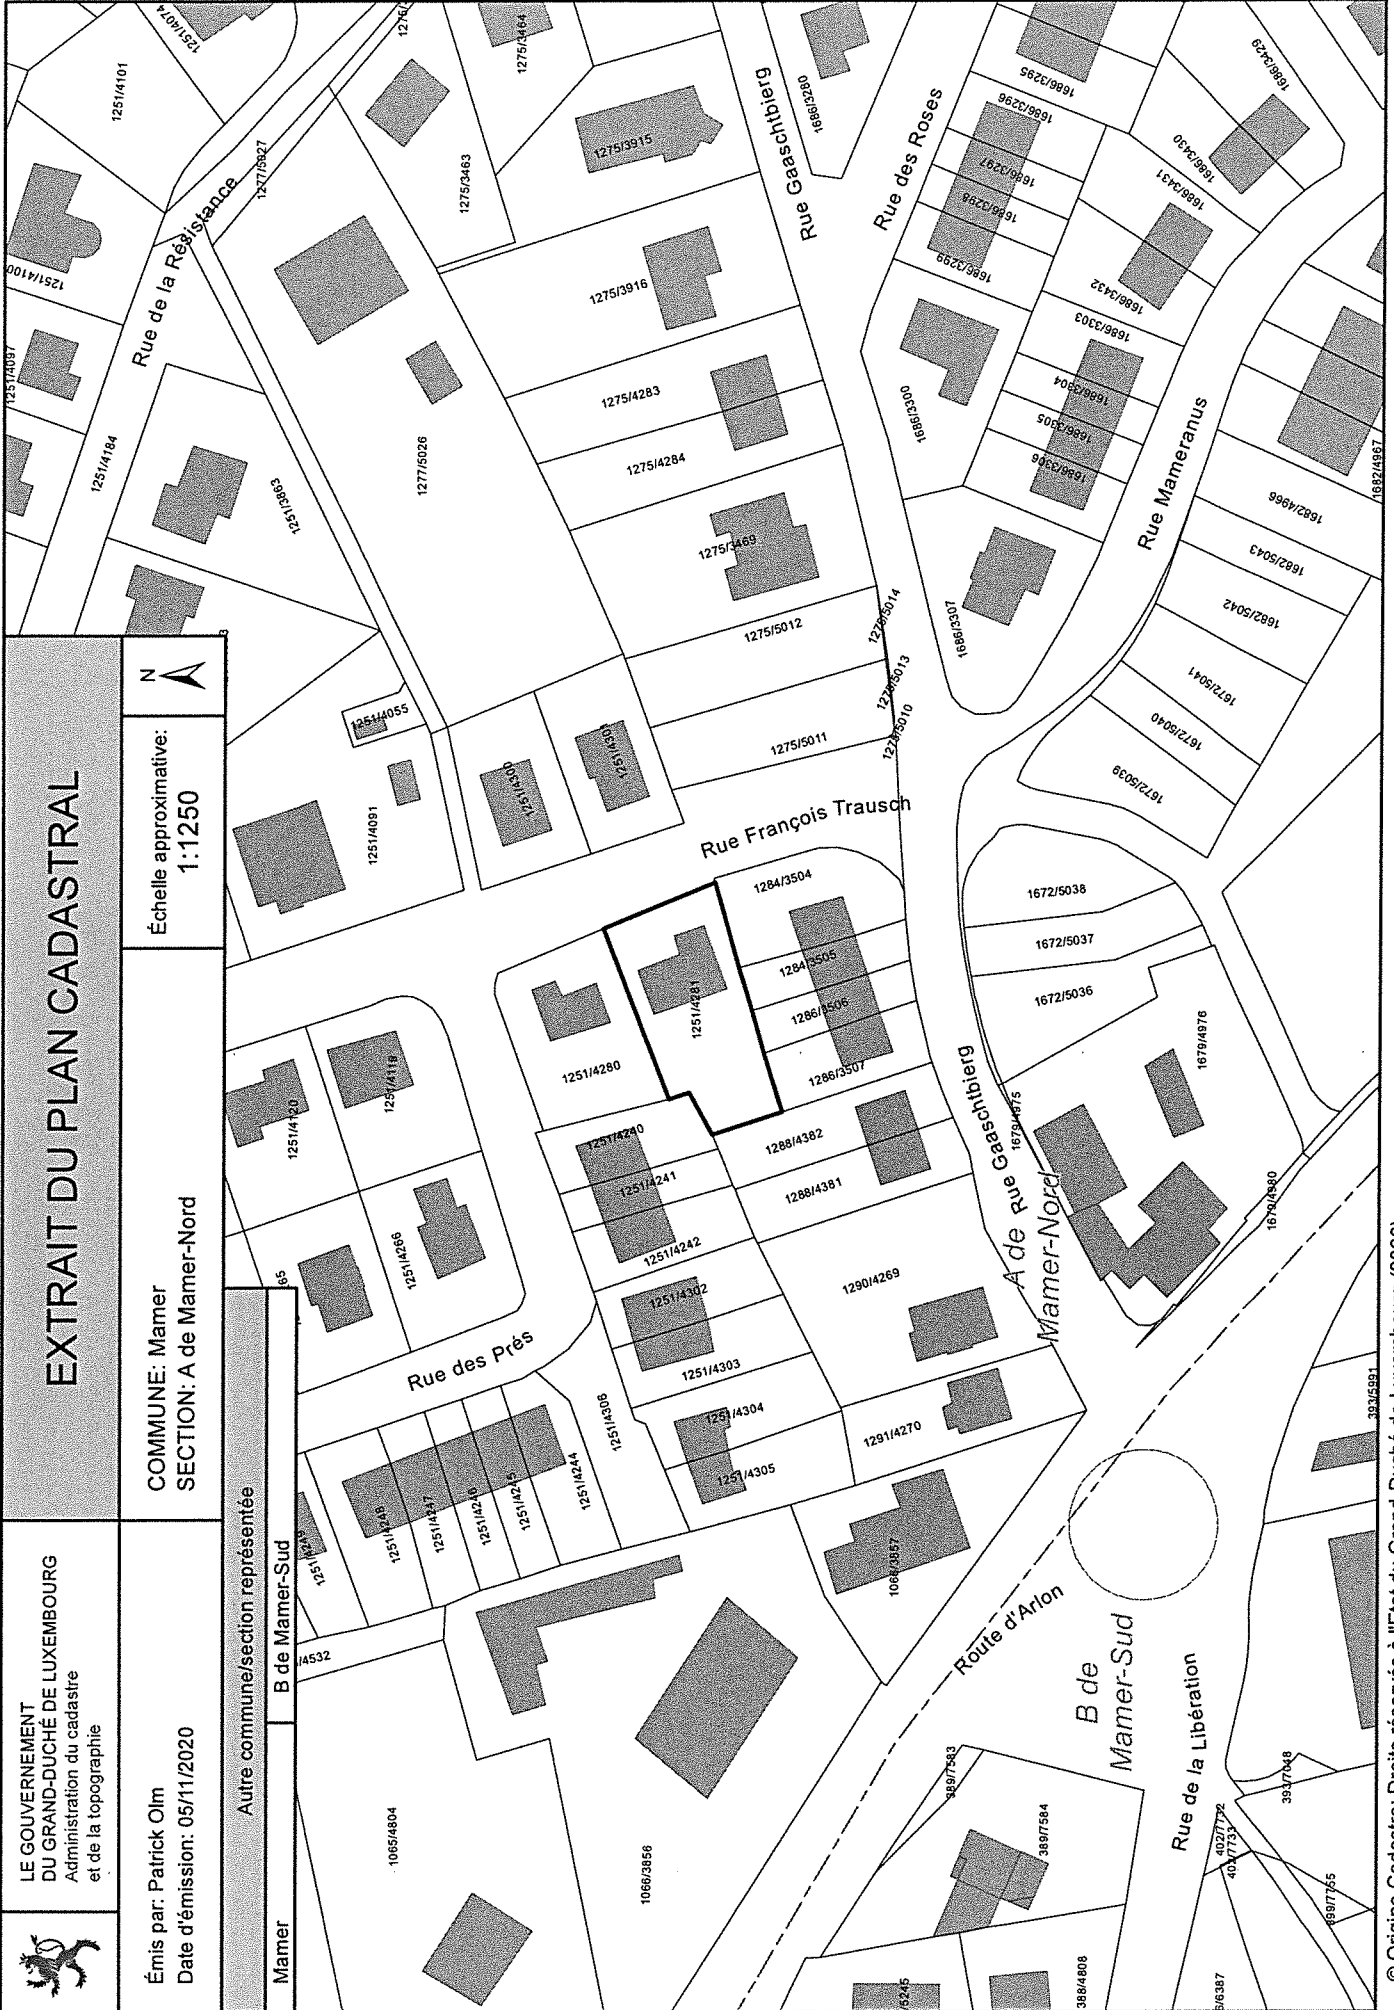

LE GOUVERNEMENT
DU GRAND-DUCHÉ DE LUXEMBOURG
Administration du cadastre
et de la topographie

EXTRAIT DU PLAN CADASTRAL

Émis par: Patrick Olim
Date d'émission: 05/11/2020

COMMUNE: Mamer
SECTION: A de Mamer-Nord

Échelle approximative:
1:1250

Autre commune/section représentée
Mamer
B de Mamer-Sud