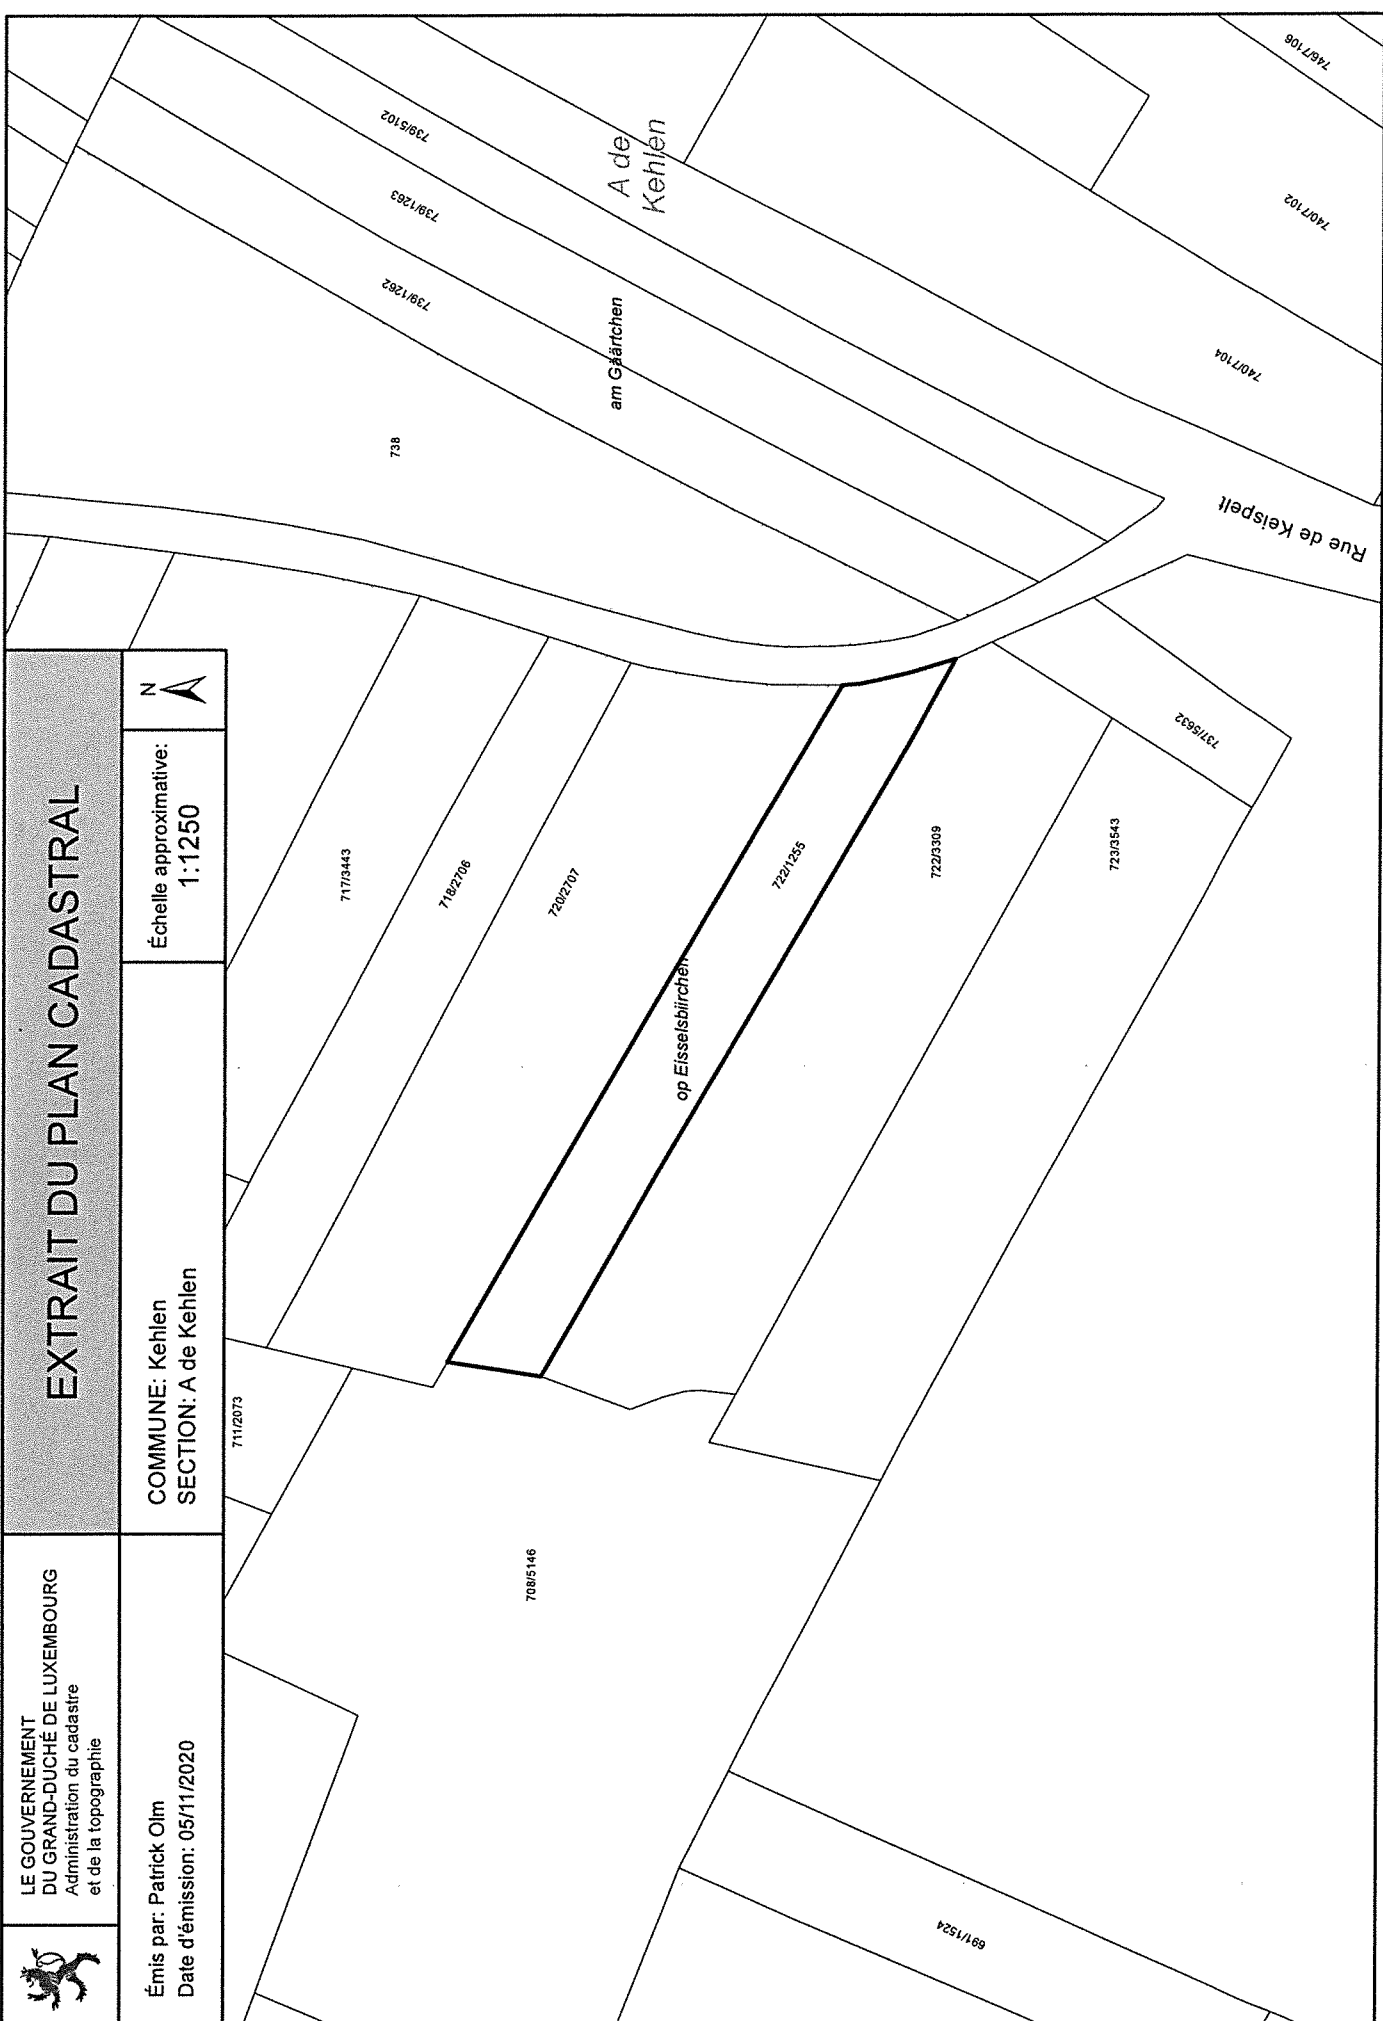

EXTRAIT DU PLAN CADASTRAL

LE GOUVERNEMENT
DU GRAND-DUCHÉ DE LUXEMBOURG
Administration du cadastre
et de la topographie

Émis par: Patrick Olm
Date d'émission: 05/11/2020

COMMUNE: Kehlen
SECTION: A de Kehlen

Échelle approximative:
1:1250