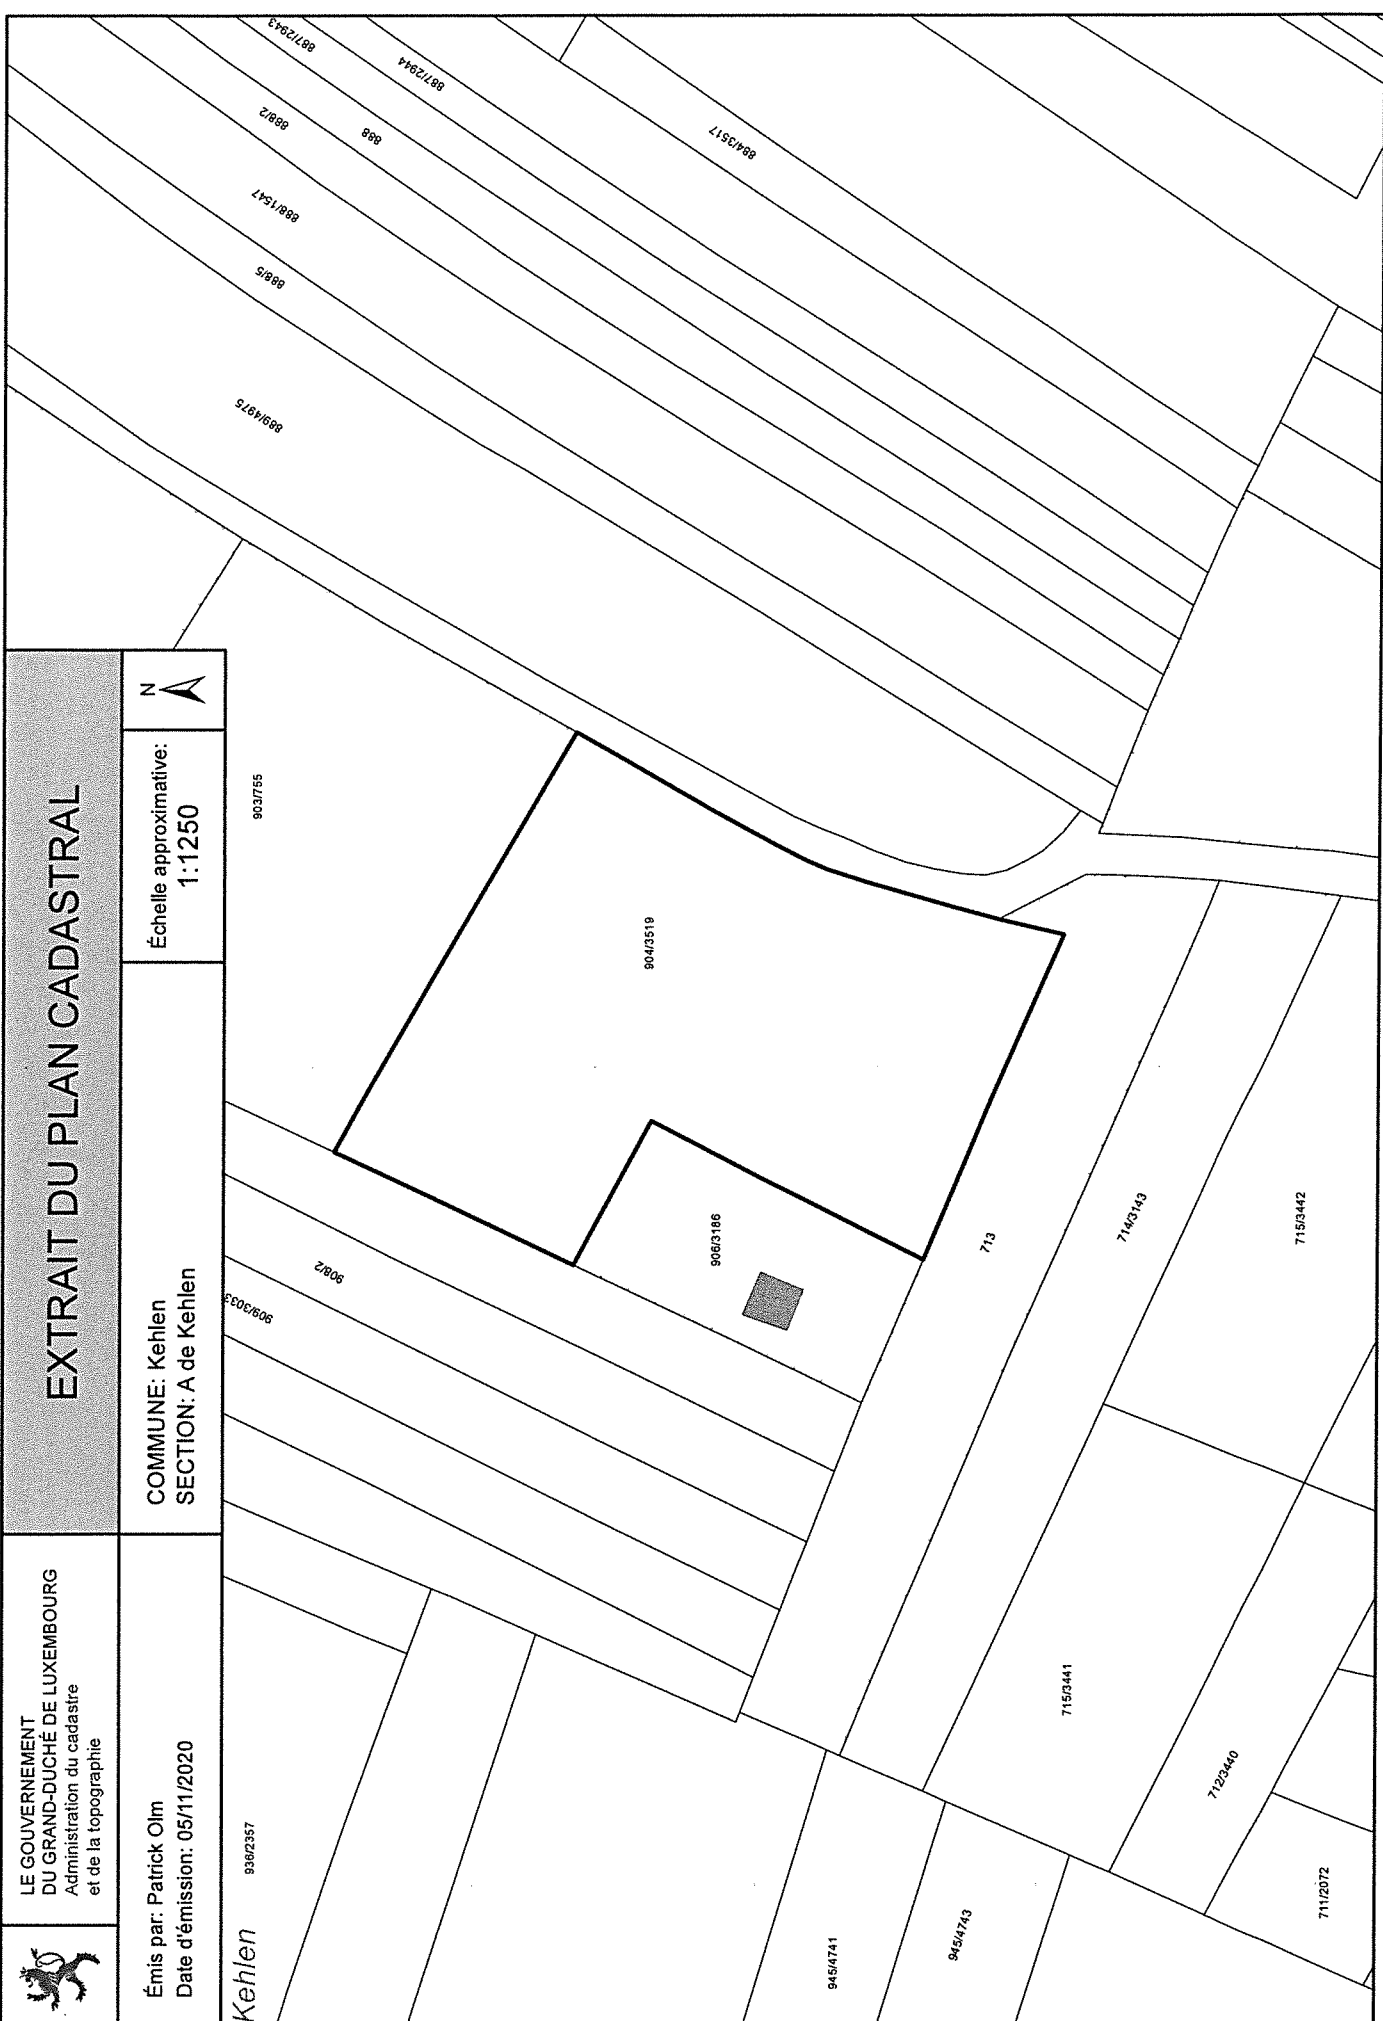

LE GOUVERNEMENT
DU GRAND-DUCHÉ DE LUXEMBOURG
Administration du cadastre
et de la topographie

EXTRAIT DU PLAN CADASTRAL

Émis par: Patrick Olm
Date d'émission: 05/11/2020

COMMUNE: Kehlen
SECTION: A de Kehlen

Échelle approximative:
1:1250

Kehlen

9382357