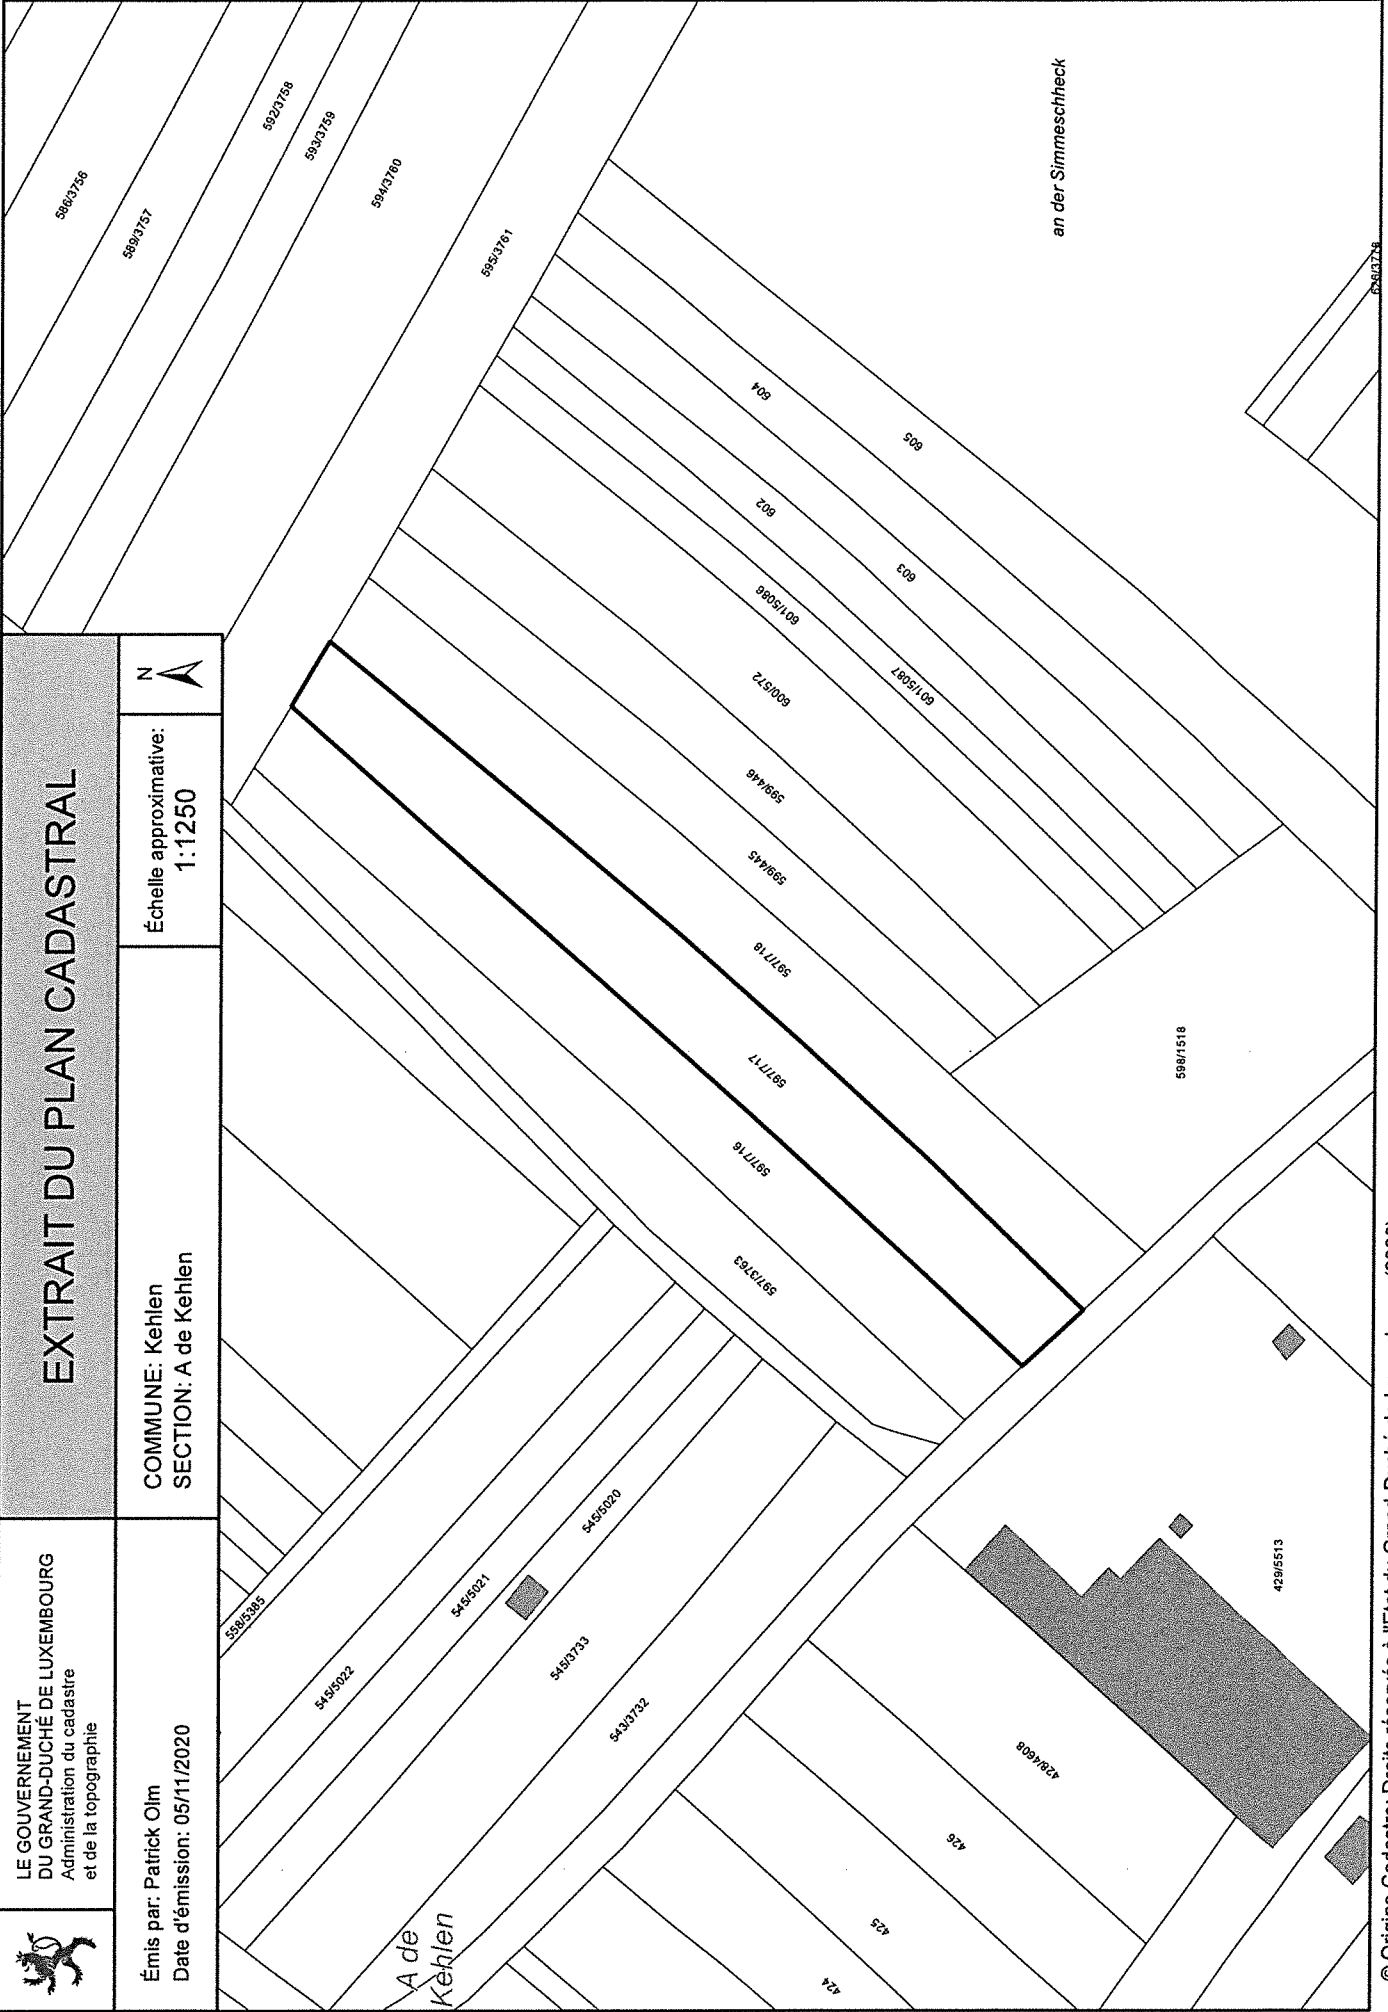

LE GOUVERNEMENT
DU GRAND-DUCHÉ DE LUXEMBOURG
Administration du cadastre
et de la topographie

EXTRAIT DU PLAN CADASTRAL

Émis par: Patrick Olm

Date d'émission: 05/11/2020

COMMUNE: Kehlen
SECTION: A de Kehlen

Échelle approximative:
1:1250