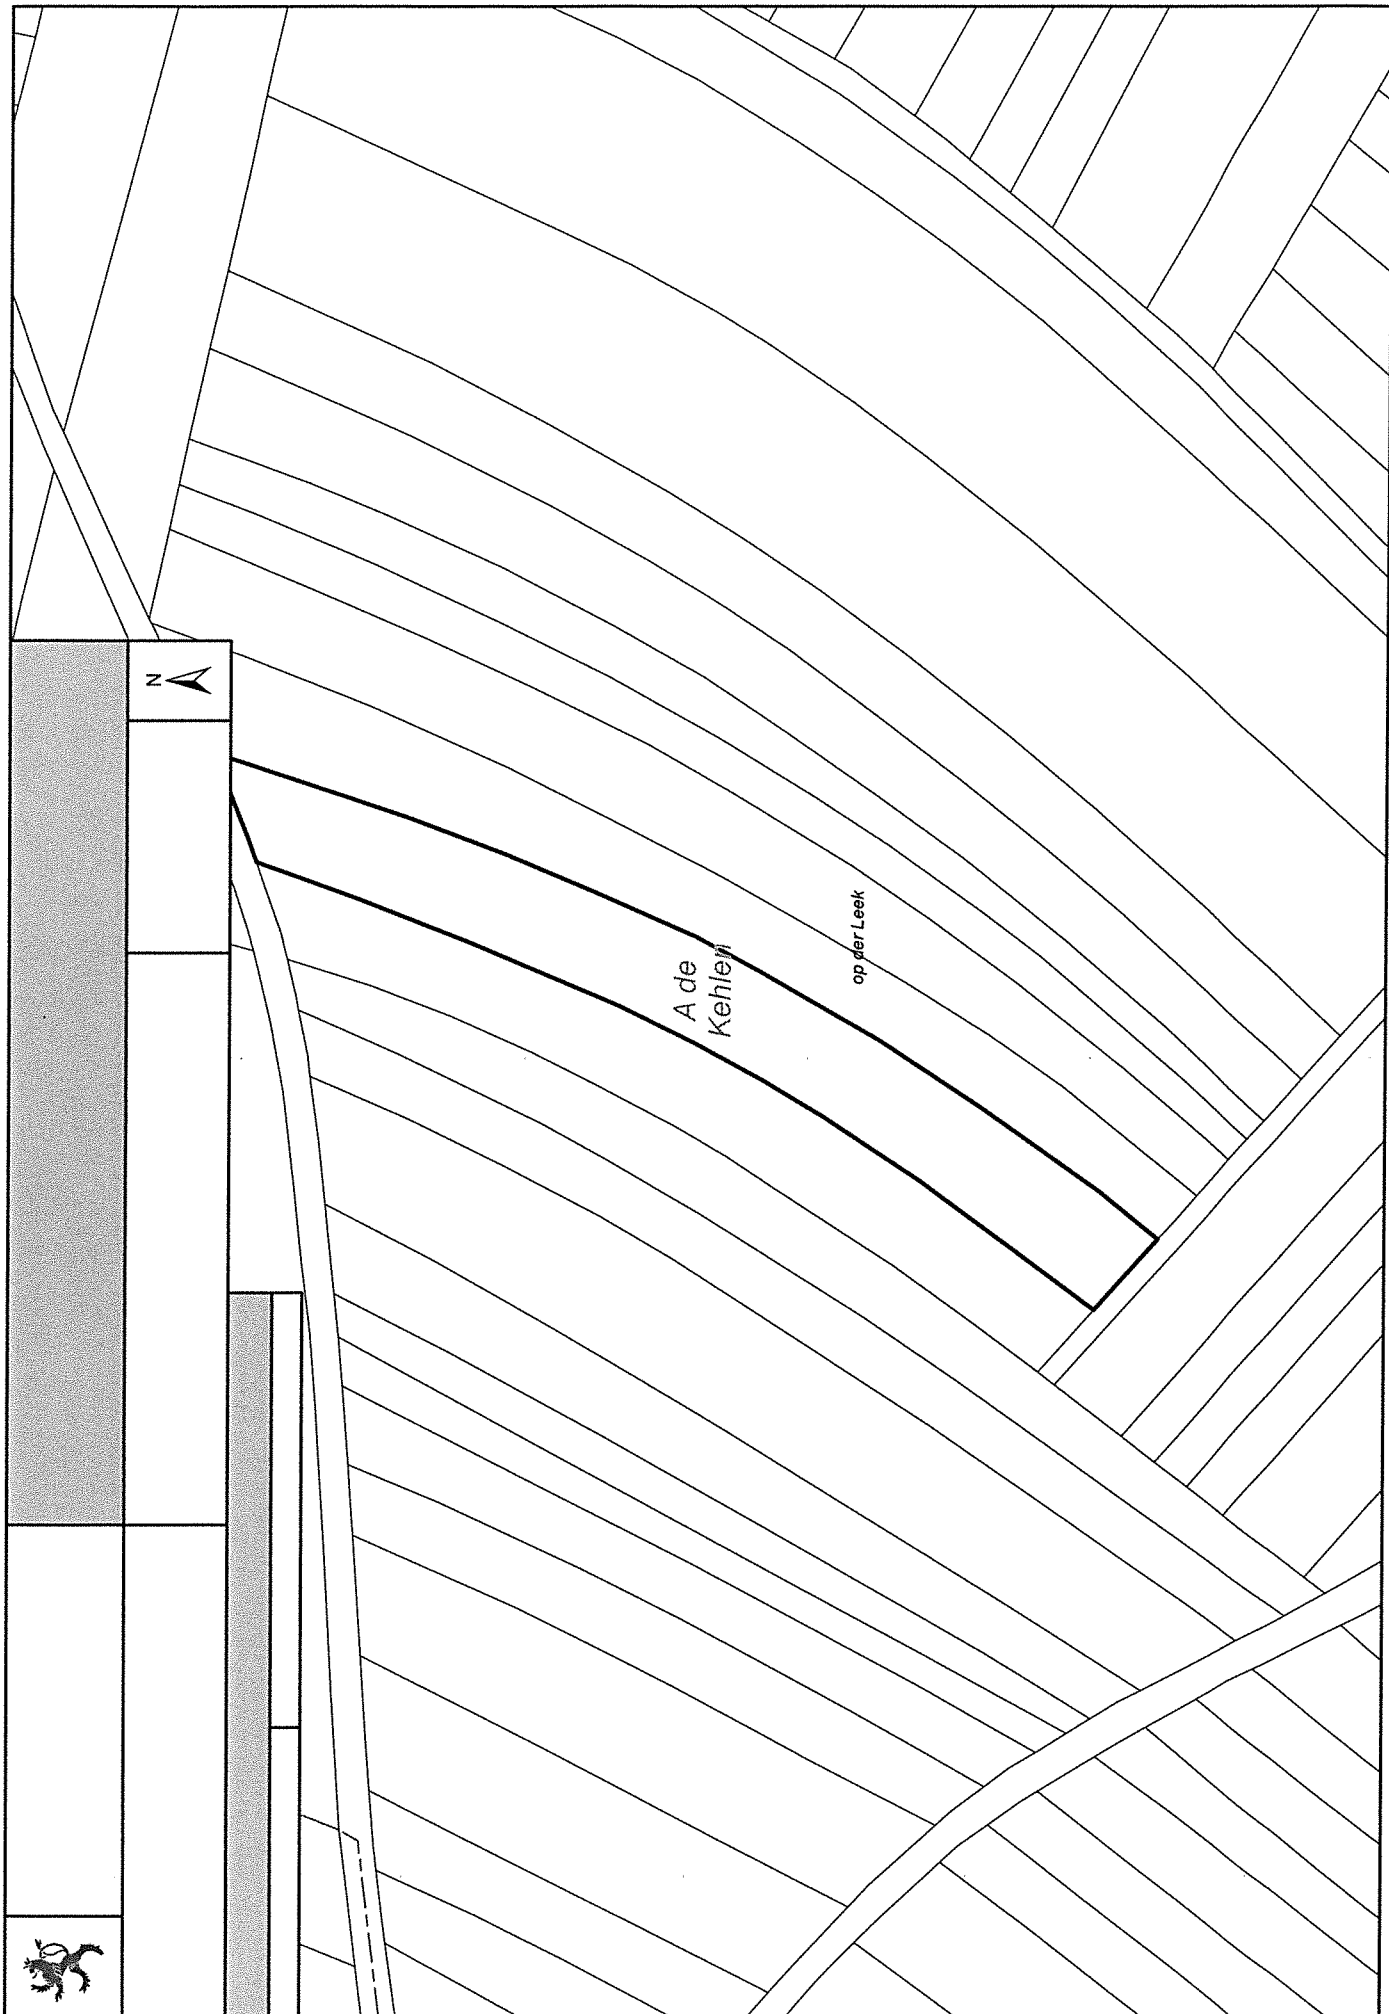

EXTRAIT DU PLAN CADASTRAL

Émis par: Patrick Oim

Date d'émission: 05/11/2020

COMMUNE: Kehlen
SECTION: A de Kehlen

Échelle approximative:
1:1250

A de
Kehlen

op der Leek

LE GOUVERNEMENT
DU GRAND-DUCHÉ DE LUXEMBOURG
Administration du cadastre
et de la topographie