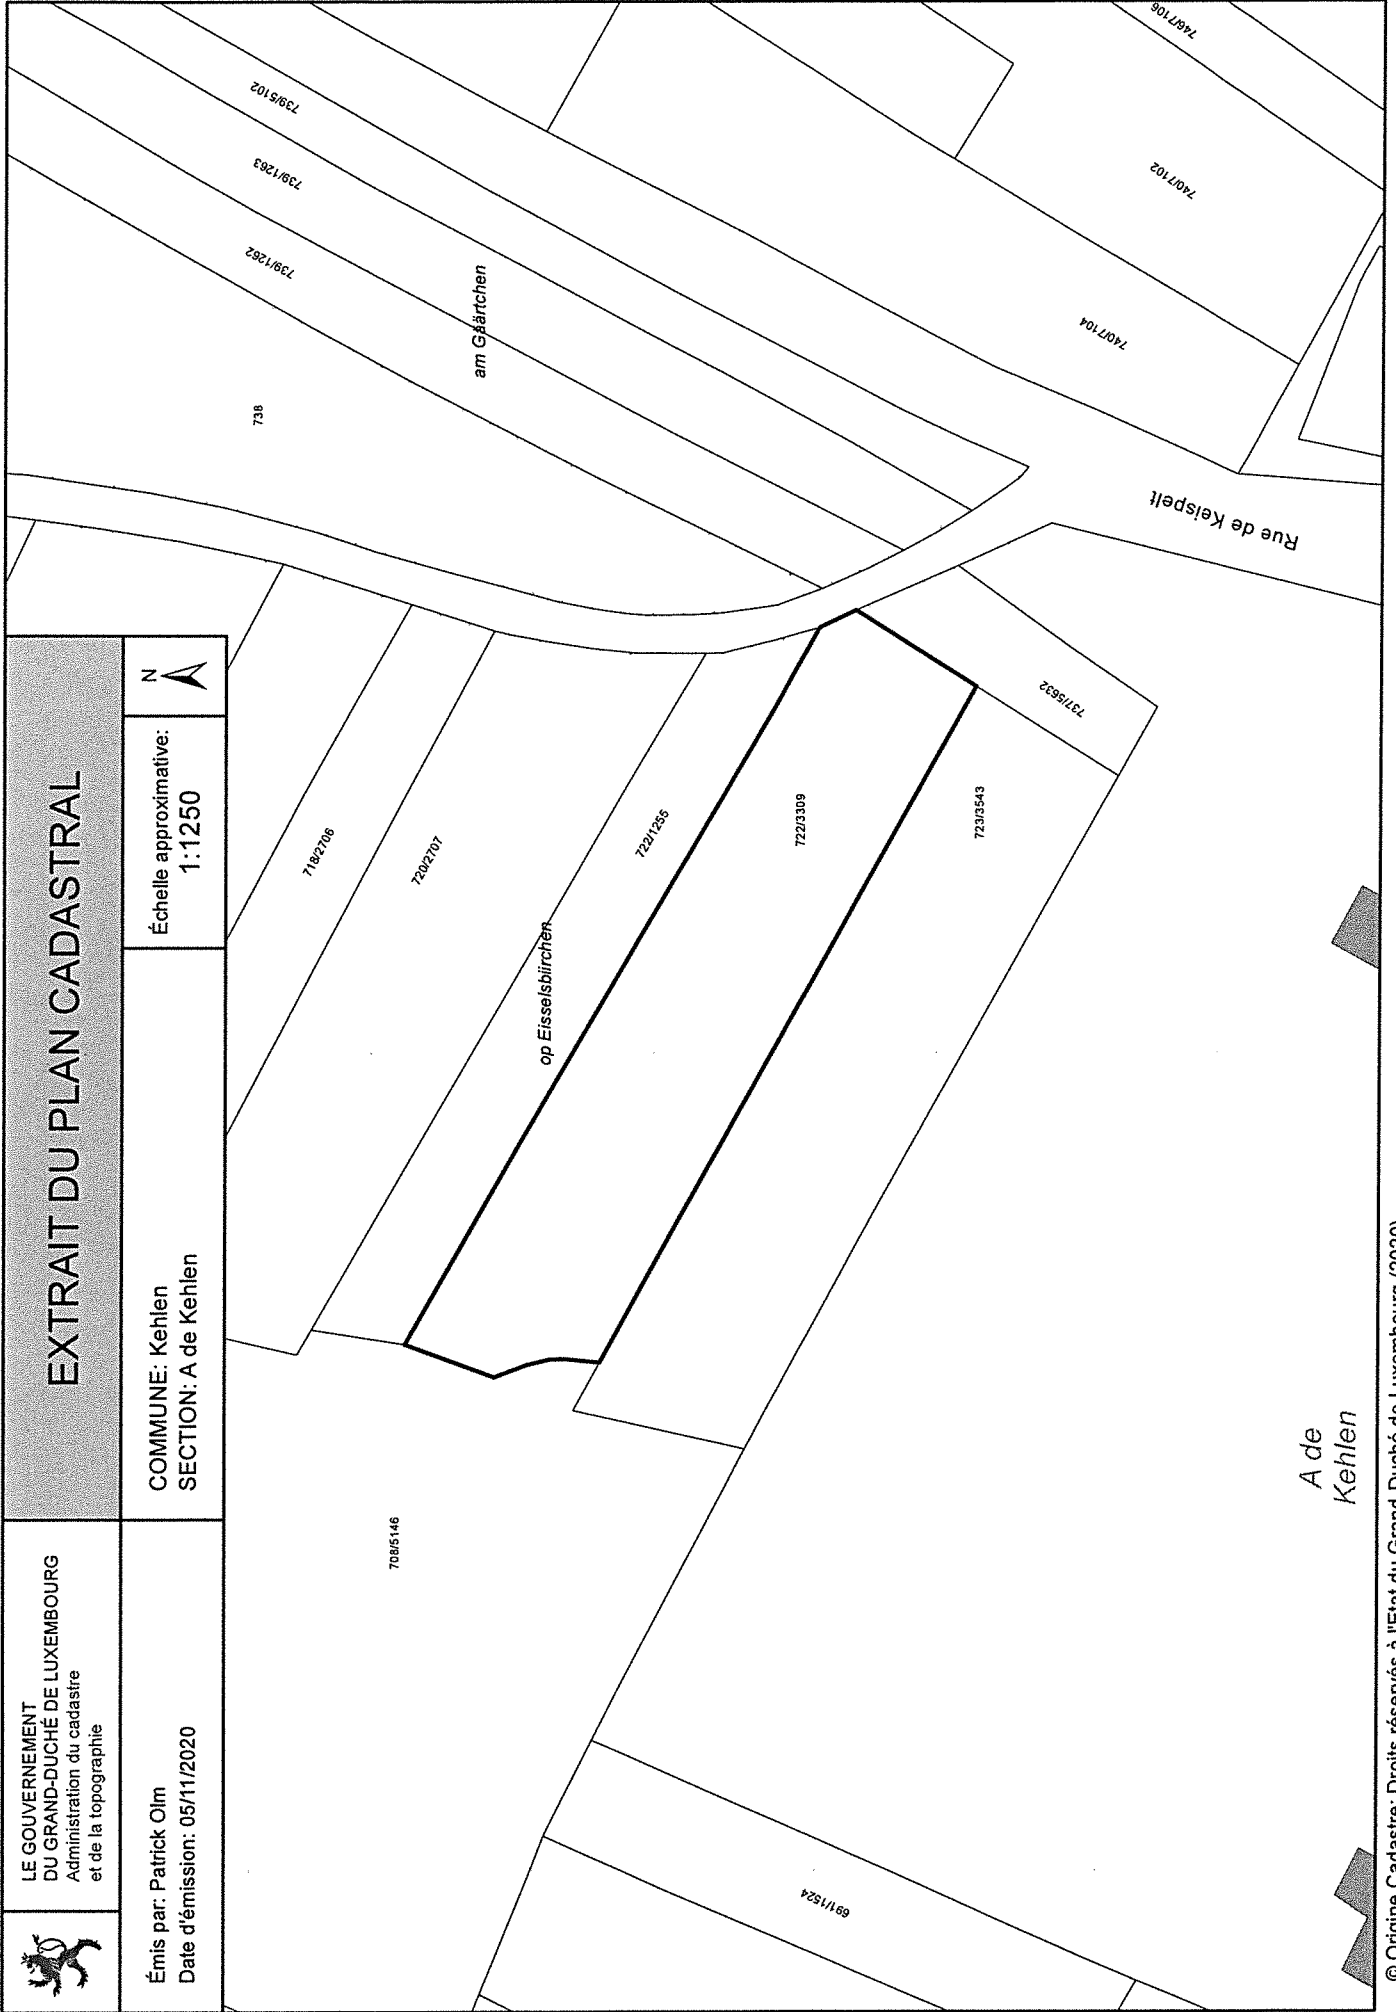

LE GOUVERNEMENT
DU GRAND-DUCHÉ DE LUXEMBOURG
Administration du cadastre
et de la topographie

EXTRAIT DU PLAN CADASTRAL

Émis par: Patrick Olm
Date d'émission: 05/11/2020

COMMUNE: Kehlen
SECTION: A de Kehlen

Échelle approximative:
1:1250