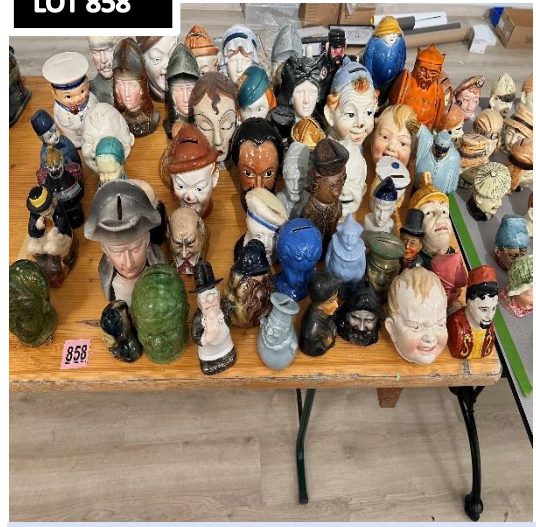

Tirelires DIGOIN e.a.

LOT 855

marques de fabrique Villeroy, Reuther,
Grafenthal, Rosenthal, Hummel, e.a.

LOT 856

Tirelires ONNAING

LOT 857

Tirelires françaises

LOT 858

bustes d'hommes

LOT 859

Collection de petites bustes

LOT 860

Tirelires en bois

LOT 861

Sportifs et musiciens

LOT 862