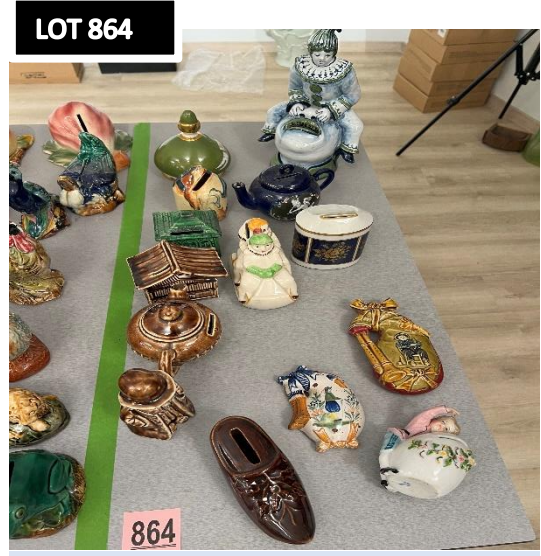

Tirelires DIGOIN e.a.

LOT 855

marques de fabrique Villeroy, Reuther,
Grafenthal, Rosenthal, Hummel, e.a.

LOT 856

Tirelires ONNAING

LOT 857

Tirelires françaises

LOT 858

bustes d'hommes

LOT 859

Collection de petites bustes

LOT 860

Tirelires en bois

LOT 861

Sportifs et musiciens

LOT 862

très bel lot de livrets d'épargne

LOT 863

Tirelires françaises

LOT 864

Collection éclectique

LOT 865

Hannetons porte-bonheur

LOT 866