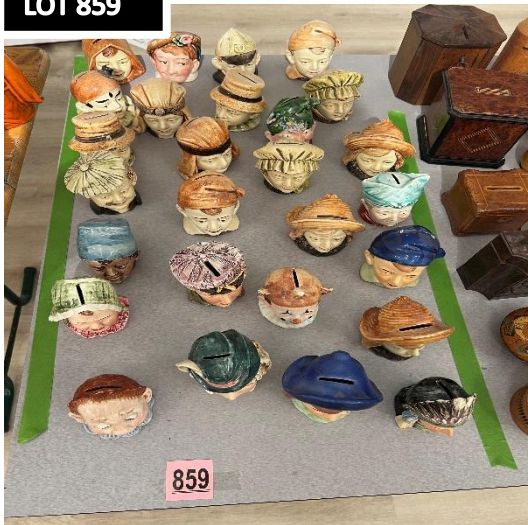

bustes de femmes

LOT 853

très intéressant lot de Luxemburgensia :
tirelires publicitaires, Eischt Emaischen am
freie Letzebuerg, articles en terre cuite (
Nospelt e.a.)

LOT 853

Tirelires françaises

LOT 854

Tirelires DIGOIN e.a.

LOT 855

marques de fabrique Villeroy, Reuther,
Grafenthal, Rosenthal, Hummel, e.a.

LOT 856

Tirelires ONNAING

LOT 857

Tirelires françaises

LOT 858

bustes d'hommes

LOT 859

Collection de petites bustes

LOT 860

Tirelires en bois

LOT 861

Sportifs et musiciens

LOT 862

très bel lot de livrets d'épargne

LOT 863

Tirelires françaises

LOT 864

Collection éclectique

LOT 865

Hannetons porte-bonheur

LOT 866