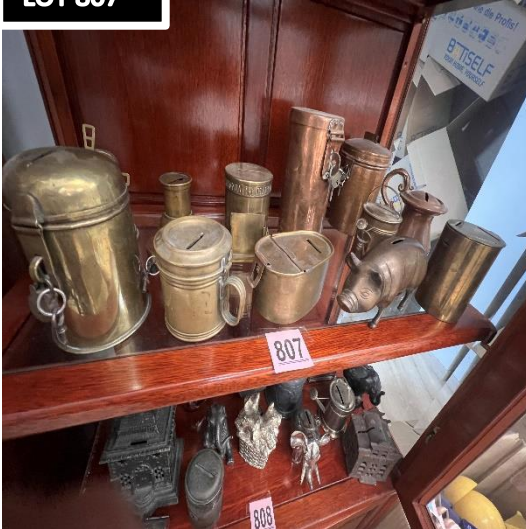

LOT 801

Tirelres en fonte

LOT 802

Ballons et globes

LOT 803

Tirelres antiques / prémonétaires

LOT 804

Tirelres en verre

LOT 805

Maisons / moulin en fonte

LOT 806

Screaming Eagle, Joly Bank The Wise Pig, Monkey, Banquier : en fonte

LOT 807

Tirelres en laiton etc

LOT 808

Tirelres en métal

LOT 809

Tradition

LOT 8010

Tirelres à action

LOT 811

Tirelres en fonte Forges de Ciney, EFEL...

LOT 811

Tirelres en fonte Forges de Ciney, EFEL...