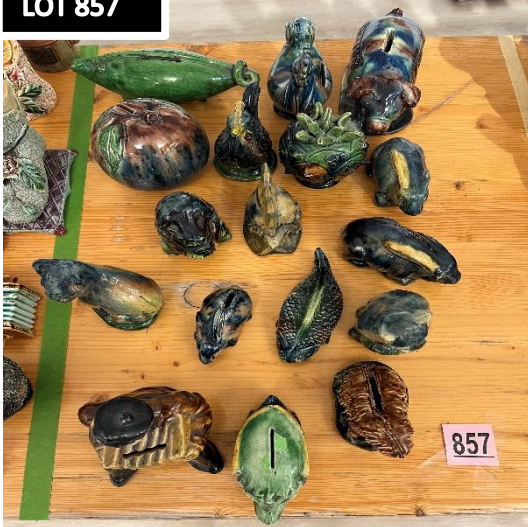

bustes de femmes

LOT 853

très intéressant lot de Luxemburgensia :
tirelires publicitaires, Eischt Emaischen am
freie Letzebuerg, articles en terre cuite (
Nospelt e.a.)

LOT 853

Tirelires françaises

LOT 854

Tirelires DIGOIN e.a.

LOT 855

marques de fabrique Villeroy, Reuther,
Grafenthal, Rosenthal, Hummel, e.a.

LOT 856

Tirelires ONNAING

LOT 857

Tirelires françaises

LOT 858

bustes d'hommes

LOT 859

Collection de petites bustes

LOT 860

Tirelires en bois

LOT 861

Sportifs et musiciens

LOT 862

très bel lot de livrets d'épargne

LOT 863

Tirelires françaises

LOT 864

Collection éclectique

LOT 865

Hannetons porte-bonheur

LOT 866